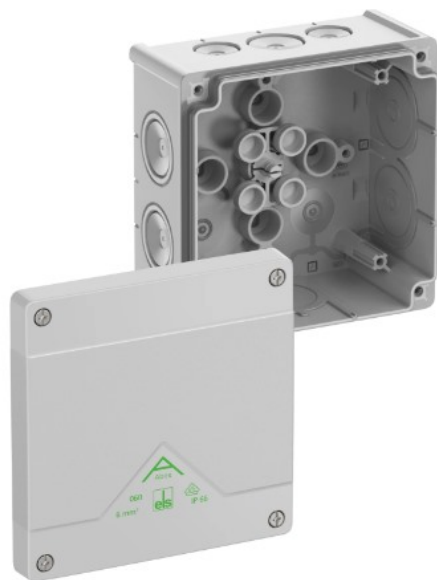

kabeldoos Abox 060-L 10 x M20/M25/M32 IP66 - grijs (80640001)

(80640001)

04013902660902

▶ MEER DAN ELEKTRA

ELEKTRAMAT

Specificaties

Artikelnummer	401328500
Fabrikantnummer	80640001
EAN code	04013902660902
Merk	Spelsberg
Productgroep	Doos voor montage op de wand/
Serie/Programma	
Vorm	Vierkant
Lengte (mm)	127
Breedte (mm)	127
Diepte (mm)	70
Aantal invoeren	10
Type behuizingsdoorvoer	Dichtmembraan
Kleur	Grijs
Beschermingsgraad (IP)	IP66
Dekselbevestiging	Geschroefd

Technische details

Max. aderdoorsnede (mm ²)	6
Uitgerust met	Geen
Montagewijze	Wand-/plafondmontage
Gebruikstemperatuur (°C)	-25/55

Achterinvoer	Ja
Rijgbaar	Nee
Materiaal	Kunststof
Halogeenvrij	Ja
Oppervlaktebescherming	Onbehandeld
Uitvoering deksel	Geen
Toepasbaar met giethars	Nee
Giethars meegeleverd	Nee
Verzegelbaar	Ja
Nom. isolatiespanning U_i (V)	1000
Functiebehoud	Geen
Met afscherming	Nee
Weersbestendig	Ja
Explosiegeteste uitvoering	Nee
Voor explosie veilige zone gas	Geen
Voor explosie veilige zone stof	Geen
Montage in de grond	Nee
Montage onder water	Nee
Beschermingsgraad (NEMA)	Overig
Transparant deksel	Nee
Model	Aansluitkast

Referentie/ Links

▷ <https://www.elektramat.nl/spelsberg-kabeldoos-abox-slk-4-11-x-m20-m25-ip66-grijs>

▷ www.elektramat.nl

Productomschrijving

Zonder klemmen

Gegenereerd op datum: 03-05-2026

Elektramat B.V.
Het Poolman 15
7545 LX Enschede
klantenservice@elektramat.nl
+31(0)88 51 11 600