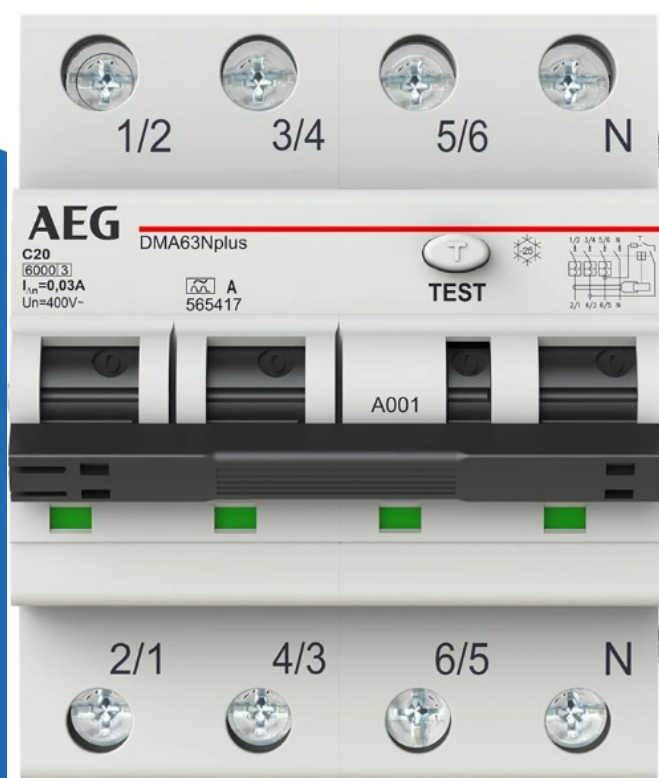

# aardlekautomaat 3- polig+nul 20A C-kar 30mA (DMA63N C20/030)

(2CSR256154R1204)

5411815654176

▶ MEER DAN ELEKTRA

**ELEKTRAMAT**

# Specificaties

Artikelnummer	401328584
Fabrikantnummer	2CSR256154R1204
EAN code	5411815654176
Merk	AEG
Productgroep	Aardlekautomaat
Serie/Programma	AEG
Aantal polen (totaal)	4
Aantal beveiligde polen	3
Nom. (meet)stroom (A)	20
Nom. foutstroom (A)	0.03
Type lekstroom	A
Nom. afschakelvermogen IEC 60947-2 (kA)	10
Uitschakelkarakteristiek	C
Meeschakelende nul	Ja
Breedte in module-eenheden	4
Nom. afschakelvermogen volgens EN 61009 (kA)	6
Afschakelkarakteristiek	Onvertraagd

# Technische details

Nom. (meet)spanning (V)	230
Energiebegrenzingsklasse	3
Frequentie	50 Hz
Overspanningscategorie	3
Vervuilingsgraad	2
Beschermingsgraad (IP)	IP20
Spanningstype	AC
High-immunity uitvoering	Nee
Nom. isolatiespanning $U_i$ (V)	440
Nom. stoothoudspanning ( $U_{imp}$ ) (kV)	4
Nom. kortsluitafschakelvermogen $I_{cn}$ volgens EN 61009-1 (kA)	6
Met vergrendelingsvoorziening	Nee
Omgevingstemperatuur tijdens bedrijf (°C)	-25/55
Inbouwdiepte (mm)	69
Montagewijze	DIN-rail