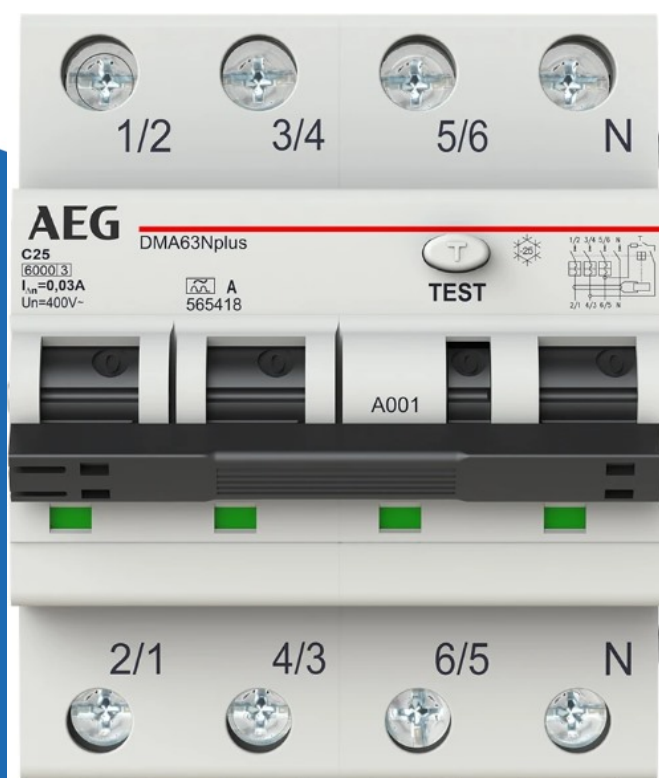

aardlekautomaat 3- polig+nul 25A C-kar 30mA (DMA63N C25/030)

(2CSR256154R1254)

5411815654183

▶ MEER DAN ELEKTRA

ELEKTRAMAT

Specificaties

Artikelnummer	401328585
Fabrikantnummer	2CSR256154R1254
EAN code	5411815654183
Merk	AEG
Productgroep	Aardlekautomaat
Serie/Programma	AEG
Aantal polen (totaal)	4
Aantal beveiligde polen	3
Nom. (meet)stroom (A)	25
Nom. foutstroom (A)	0.03
Type lekstroom	A
Nom. afschakelvermogen IEC 60947-2 (kA)	10
Uitschakelkarakteristiek	C
Meeschakelende nul	Ja
Breedte in module-eenheden	4
Nom. afschakelvermogen volgens EN 61009 (kA)	6
Afschakelkarakteristiek	Onvertraagd

Technische details

Nom. (meet)spanning (V)	230
Energiebegrenzingsklasse	3
Frequentie	50 Hz
Overspanningscategorie	3
Vervuilingsgraad	2
Beschermingsgraad (IP)	IP20
Spanningstype	AC
High-immunity uitvoering	Nee
Nom. isolatiespanning U_i (V)	440
Nom. stoothoudspanning (U_{imp}) (kV)	4
Nom. kortsluitafschakelvermogen I_{cn} volgens EN 61009-1 (kA)	6
Met vergrendelingsvoorziening	Nee
Omgevingstemperatuur tijdens bedrijf (°C)	-25/55
Inbouwdiepte (mm)	69
Montagewijze	DIN-rail

Referentie/ Links

▷ <https://www.elektramat.nl/aeg-aardlekautomaat-3-polig-nul-25a-c-kar-30ma-dma63r>

▷ www.elektramat.nl

Productomschrijving

Gegenereerd op datum: 16-06-2026

Elektramat B.V.
Het Poolman 15
7545 LX Enschede
klantenservice@elektramat.nl
+31(0)88 51 11 600