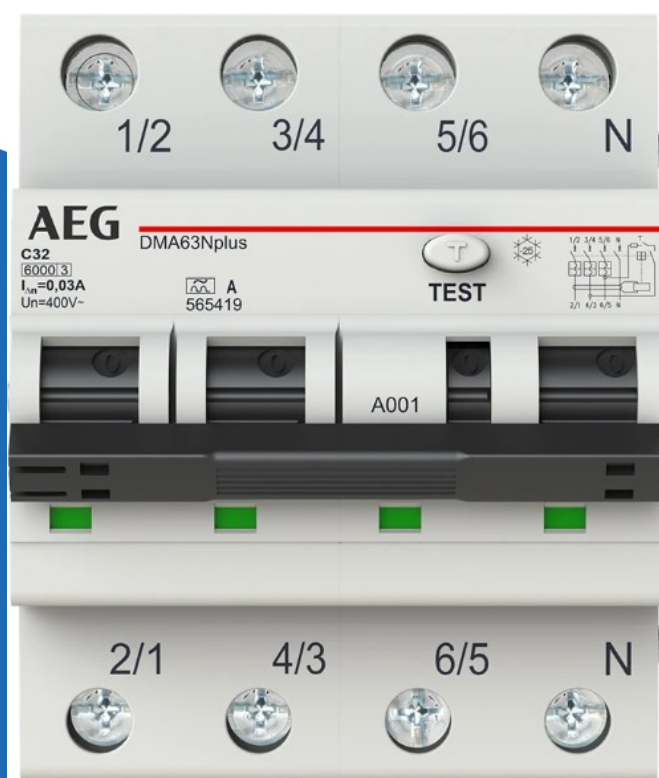

# aardlekautomaat 3- polig+nul 32A C-kar 30mA (DMA63N C32/030)

(2CSR256154R1324)

5411815654190

▷ MEER DAN ELEKTRA

**ELEKTRAMAT**

# Specificaties

Artikelnummer	401328586
Fabrikantnummer	2CSR256154R1324
EAN code	5411815654190
Merk	AEG
Productgroep	Aardlekautomaat
Serie/Programma	AEG
Aantal polen (totaal)	4
Aantal beveiligde polen	3
Nom. (meet)stroom (A)	32
Nom. foutstroom (A)	0.03
Type lekstroom	A
Nom. afschakelvermogen IEC 60947-2 (kA)	10
Uitschakelkarakteristiek	C
Meeschakelende nul	Ja
Breedte in module-eenheden	4
Nom. afschakelvermogen volgens EN 61009 (kA)	6
Afschakelkarakteristiek	Onvertraagd

# Technische details

Nom. (meet)spanning (V)	230
Energiebegrenzingsklasse	3
Frequentie	50 Hz
Overspanningscategorie	3
Vervuilingsgraad	2
Beschermingsgraad (IP)	IP20
Spanningstype	AC
High-immunity uitvoering	Nee
Nom. isolatiespanning $U_i$ (V)	440
Nom. stoothoudspanning ( $U_{imp}$ ) (kV)	4
Nom. kortsluitafschakelvermogen $I_{cn}$ volgens EN 61009-1 (kA)	6
Met vergrendelingsvoorziening	Nee
Omgevingstemperatuur tijdens bedrijf (°C)	-25/55
Inbouwdiepte (mm)	69
Montagewijze	DIN-rail