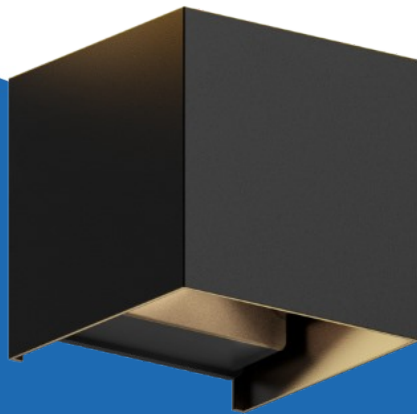

Smart Outdoor buiten wandlamp RGB en CCT up & down 4W 690lm IP54 (5401002500)

(5401002501)

▷ MEER DAN ELEKTRA

ELEKTRAMAT

Specificaties

Artikelnummer	401328667
Fabrikantnummer	5401002501
EAN code	8712879161554
Merk	Calex
Productgroep	Plafond-/wandarmatuur
Serie/Programma	
Kleurtemperatuur (K)	2700/6500
Beschermingsgraad (IP)	IP54

Technische details

Met lichtbron	Ja
Nom. stroom (mA)	240
Hoogte/diepte (mm)	100
Met lichtsensor	Ja
Niet dimbaar	Nee

Referentie/ Links

▷ <https://www.elektramat.nl/calex-smart-outdoor-buiten-wandlamp-rgb-en-cct-up-down-5401002500>

▷ www.elektramat.nl

Productomschrijving

De Smart Outdoor Wandlamp - Cube biedt moderne en veelzijdige verlichting voor je buitenmuren. Met zijn strakke, kubusvormige design en Smart functies is deze wandlamp perfect voor het verlichten van tuinen, terrassen of gevels. Dankzij de Smart bediening via een app of stemassistent zoals Google Home en Amazon Alexa kun je de verlichting eenvoudig aanpassen en bedienen, waar je ook bent. Deze weerbestendige lamp is ontworpen voor langdurig buitengebruik en biedt zowel functionele als sfeervolle verlichting. De Smart Outdoor Wandlamp - Cube is energiezuinig en ideaal voor het creëren van een veilige en gezellige sfeer rondom je huis. Voeg een eigentijdse uitstraling toe aan je buitenruimte met deze Smart wandlamp.