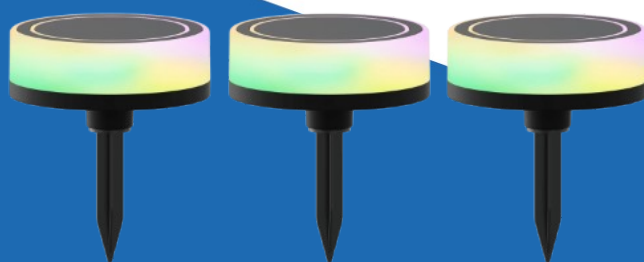

Smart Outdoor padverlichting RGB en CCT 24V 9W 330lm IP44 - per 3 stuks (5401001500)

(5401001400)

8712879154884

▷ MEER DAN ELEKTRA

ELEKTRAMAT

Specificaties

Artikelnummer	401328672
Fabrikantnummer	5401001400
EAN code	8712879154884
Merk	Calex
Productgroep	Downlight/spot/schijnwerper
Serie/Programma	
Kleurtemperatuur (K)	3000/6500
Kleur behuizing	Zwart
Beschermingsgraad (IP)	IP44
Lichtstroom (lm)	0/330

Technische details

Buitendiameter (mm)	120
Nom. spanning (V)	220/240
Hoogte/diepte (mm)	140
Niet dimbaar	Nee
Compatible met Apple HomeKit	Ja
Compatible met Google Assistant	Ja
Compatible met Amazon Alexa	Ja
Bediening via Bluetooth	Ja

Referentie/ Links

▷ <https://www.elektramat.nl/calex-smart-outdoor-padverlichting-rgb-en-cct-24v-9w-3:5401001500>

▷ www.elektramat.nl

Productomschrijving

De Smart Outdoor Smart Padverlichting is de ideale keuze voor het verlichten van tuinpaden, opritten en andere buitenruimtes. Deze set van drie Smart padverlichtingen biedt zowel RGB-kleurverandering als instelbare kleurtemperatuur (CCT), zodat je de verlichting kunt aanpassen van warm wit tot koel wit of kiezen uit verschillende kleuren voor een sfeervolle uitstraling. Met de 24V-technologie zijn de lampen veilig, energiezuinig en gemakkelijk te installeren. Via een app of stemassistent zoals Google Home en Amazon Alexa kun je de verlichting eenvoudig bedienen, zelfs op afstand. Deze weerbestendige en duurzame padverlichting is perfect voor langdurig buitengebruik en zorgt voor een moderne en praktische verlichting van je buitenruimte. De Smart Outdoor Smart Padverlichting biedt zowel functionaliteit als stijl voor elke tuin of oprit.