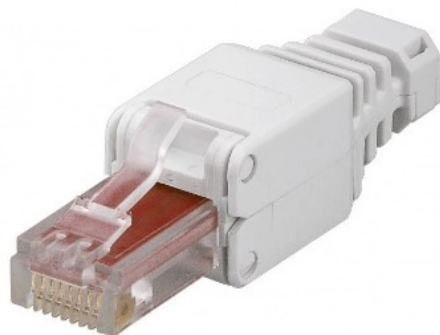

# RJ45 connector CAT6 unshielded - voor stugge en soepele kern - toolless (DC-RJ45-UTP6-TL)

(DC-RJ45-UTP6-TL)

8720289759391

▷ ELEKTRA VOOR IEDEREEN

**ELEKTRAMAT**

# Specificaties

Artikelnummer	401328729
Fabrikantnummer	DC-RJ45-UTP6-TL
EAN code	8720289759391
Merk	Danicom
Productgroep	Modulaire connector
Serie/Programma	

## Productomschrijving

Deze connector kan zonder speciale tang of gereedschap aan een UTP kabel worden bevestigd.

### Producteigenschappen:

- Unshielded (onafgeschermd)
- RJ45 connector eenvoudig te bevestigen aan ronde kabel
- Voorgesorteerde draden gleuf
- Plaats de draden in de kleur gecodeerde ruimtes
- Geschikt voor stug (solid) en soepel (stranded)
- Geschikt voor AWG waarde 22 t/m 25