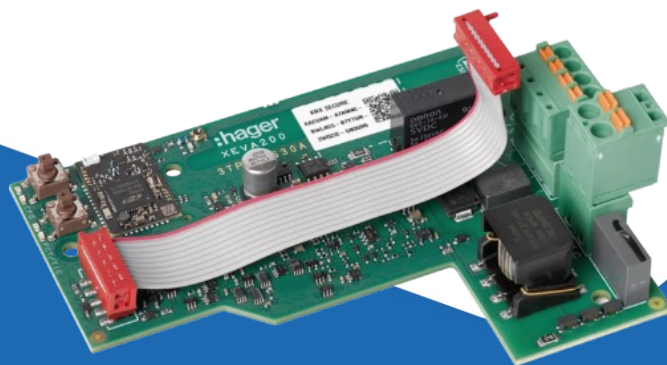

Witty Start uitbreidingskaart voor dynamische load balancing (XEVA200)

(XEVA200)

4012740990103

▷ ELEKTRA VOOR IEDEREEN

ELEKTRAMAT

Specificaties

Artikelnummer	401328915
Fabrikantnummer	XEVA200
EAN code	4012740990103
Merk	Hager
Productgroep	Controller voor oplaadpunt elekt
Serie/Programma	Witty

Referentie/ Links

www.elektramat.nl

Productomschrijving

De Witty Start uitbreidingskaart (XEVA200) maakt dynamische load balancing mogelijk voor het Witty Start laadstation. Hiermee verdeeld, zodat het laadstation optimaal functioneert zonder het elektriciteitsnet te overbelasten. Ideaal voor situaties waar meer verbruiken. Deze uitbreidingskaart is eenvoudig te integreren en verhoogt de flexibiliteit van je laadoplossing.

Technische details

Max. aantal oplaadpunten	1
Breedte (mm)	76
Hoogte (mm)	42

ELEKTRAMAT

▷ ELEKTRA VOOR IEDEREEN