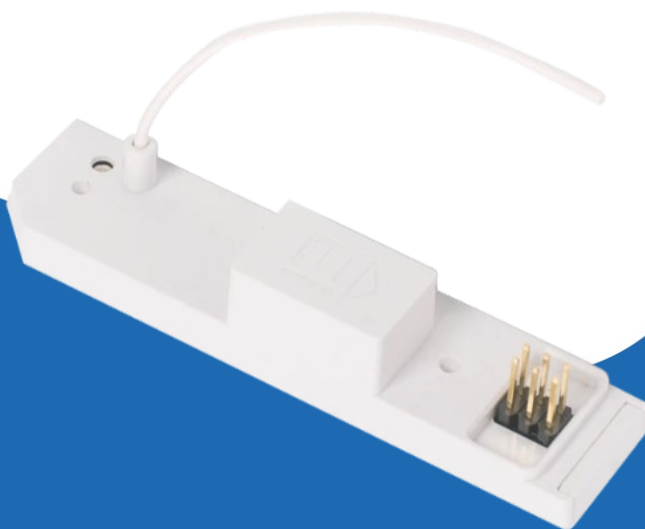

# Draadloos RF module voor 3000-serie (EI3000MRF)

(EI3000MRF)

▷ MEER DAN ELEKTRA

**ELEKTRAMAT**

## Productomschrijving

De EI3000MRF is een draadloos RF module die speciaal ontwikkeld is voor de 3000-serie van Ei Electronics. Deze module maakt het mogelijk om rookmelders en koolmonoxidemelders draadloos met elkaar te verbinden in een netwerk. Wanneer één melder alarm geeft, activeren alle gekoppelde melders automatisch, wat zorgt voor maximale veiligheid in je woning of bedrijfspand.

De module gebruikt betrouwbare RF-technologie voor stabiele communicatie tussen de melders. Je kunt hiermee een compleet netwerk van brandmelders creëren zonder dat je extra bekabeling hoeft aan te leggen. Dit bespaart tijd en kosten bij installatie, vooral in bestaande gebouwen waar nieuwe bedrading lastig te realiseren is.