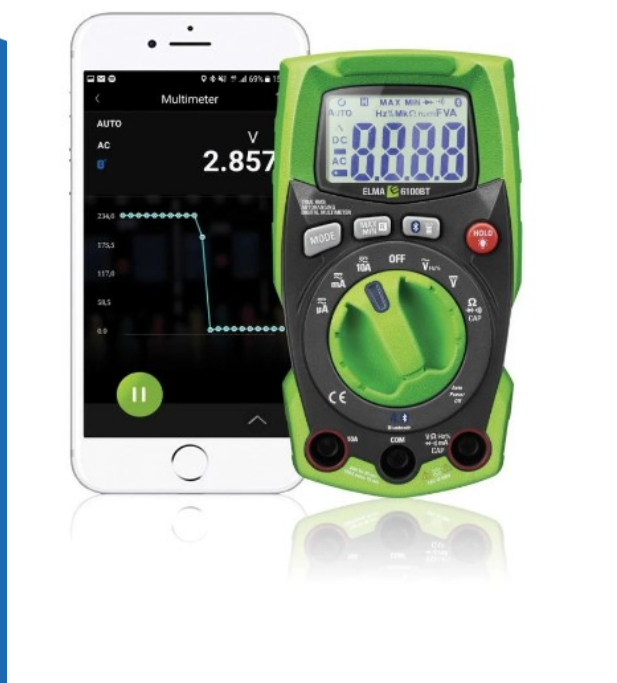

professionele digitale multimeter True RMS AC/DC 600V met bluetooth (6398215006)

(6398215006)

5706445840472

▶ MEER DAN ELEKTRA

ELEKTRAMAT

Specificaties

Artikelnummer	401329280
Fabrikantnummer	6398215006
EAN code	5706445840472
Merk	Elma
Productgroep	Multimeter
Serie/Programma	Test en meet apparatuur
Indicatie/aanduiding	Digitaal
Max. spanningsbereik AC (V)	600
Max. stroommeetbereik AC (A)	10
Max. stroommeetbereik DC (A)	10

Technische details

Temperatuurmeting RTD	Nee
Temperatuurmeting TC	Nee
Kleinste resolutie temperatuur	Overig
Interface	Ja
Temperatuurmeting	Nee
Netto gewicht	190

Referentie/ Links

▷ <https://www.elektramat.nl/elma-professionele-digitale-multimeter-true-rms-ac-dc-6C6398215006>

▷ www.elektramat.nl

Productomschrijving

Elma 6100BT is een robuuste true RMS AC/DC mini-multimeter met Bluetooth-functie. Het instrument meet stroom, spanning, frequentie, capaciteit, weerstand en continuïteit. Bovendien biedt het instrument een aangepast bereik voor externe stroomtangen, waarbij tot wel 3000A wordt gemeten met de flexibele stroomtang ElmaFlex 430.

Met behulp van de Bluetooth-functie en de gratis app, Elma Link, beschikbaar voor zowel iOS als Android, wordt Elma 6100BT een veilige en slimme documentatietool. Bekijk het display rechtstreeks op uw Android/iOS-apparaat en voer metingen uit op veilige afstand van gevaarlijke spanning. Bekijk en registreer alle waarden en trends rechtstreeks op uw telefoon. Sla metingen op en voeg opmerkingen toe aan metingen en deel ze bijvoorbeeld per e-mail.