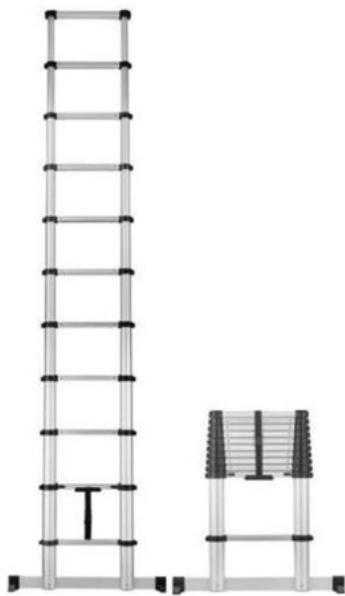

# telescopische ladder 2,6m - werkhoogte 3,4m (202009)

(202009)

5700002223517

▷ MEER DAN ELEKTRA

**ELEKTRAMAT**

# Specificaties

Artikelnummer	401332961
Fabrikantnummer	202009
EAN code	5700002223517
Merk	Facas
Productgroep	Ladder
Serie/Programma	
Model	Telescoopladder
Lengte (m)	2.6

# Technische details

Materiaal	Aluminium
Aantal sporten	9
Met wieltjes	Nee
Transportlengte (m)	0.75
Gewicht (kg)	10

# Productomschrijving

De Facas Smart Safe Pro telescoopladder is een compacte en veelzijdige aluminium ladder die ideaal is voor werkzaamheden op hoogte in en rondom huis, werkplaats of bedrijfswagen. Dankzij het telescopische ontwerp schuif je de ladder eenvoudig uit tot een werkhogte van 2,6 meter en berg je hem compact op na gebruik. Hierdoor is deze telescoopladder perfect voor gebruikers die flexibiliteit en ruimtebesparing belangrijk vinden.