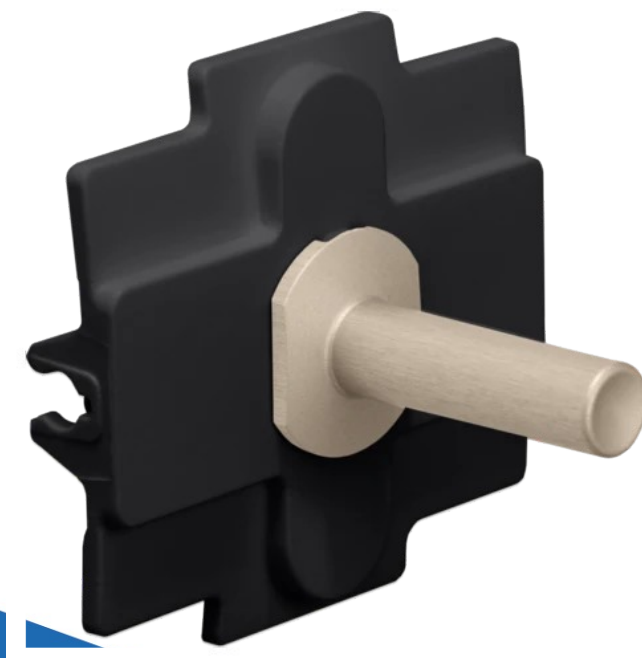

(166-57001)

▷ MEER DAN ELEKTRA

**ELEKTRAMAT**

# Specificaties

Artikelnummer	401333780
Fabrikantnummer	166-57001
EAN code	5413736399181
Merk	Niko
Productgroep	Bedieningselement /centraalplaat
Serie/Programma	Switches & Sockets
Breedte (mm)	36.9
Hoogte (mm)	34.1
Diepte (mm)	28.4

# Technische details

Model	Knevelgreep
Opdruk/indicatie	Geen
Gebruik	Schakelaar/drukker
Geschikt voor bussysteem-toetsaansluiting	Nee
Bevestigingswijze	Inklemmen (snap)
Controlevenster/verlicht	Nee
Materiaal	Overig
Halogenvrij	Ja
Oppervlaktebescherming	Gelakt
Uitvoering oppervlakte	Mat
Met indicatieveld	Nee
Met verwisselbare lens/symbool	Nee
Antibacteriële behandeling	Nee