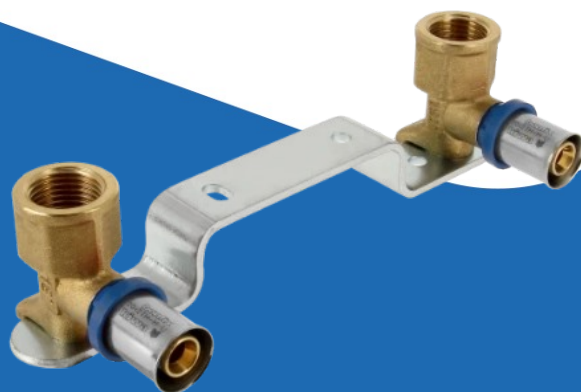

muurplaatbeugel alu- pers fitting 1/2" x binnendraad 16mm (2001907)

(2001907)

8717845200190

▷ MEER DAN ELEKTRA

ELEKTRAMAT

Specificaties

Artikelnummer	401334059
Fabrikantnummer	2001907
EAN code	8717845200190
Merk	Bonfix
Productgroep	Muurplaat op beugel
Serie/Programma	Alu-pers fittingen
Uitwendige buisdiameter aansluiting (mm)	20
Nom. diameter aansluiting	DN 12

Technische details

Model	Dubbel brug
Aansluiting	Persmof
Oppervlaktebescherming	Onbehandeld
Zeta-waarde	1
Lengte aansluiting 1 (mm)	47
Werkende lengte aansluiting 1 (mm)	15
Lengte aansluiting 2 (mm)	47
Werkende lengte aansluiting 2 (mm)	15
Lengte vanaf muurplaat (mm)	22
Afstand hart tot hart (mm)	153
Systeemgebonden	Nee

Materiaalkwaliteit	Overig
Draadmaat kraanaansluiting	1/2"
Max. werkdruk bij 20°C (bar)	10
Contourcode	TH/U/H
Materiaal behuizing	Messing
Met geluiddempingset	Nee
Met thermische isolatie	Nee
Wanddikte aansluiting 1 (mm)	2
Wanddikte aansluiting 2 (mm)	2
Mediumtemperatuur (continu) (°C)	-20/90
DVGW-keur voor gas	Nee
DVGW-keur voor water	Nee
KOMO-keur	Ja
Voldoet aan NF 545	Nee
Met aansluitingsindicator	Ja
Met beschermkap	Nee