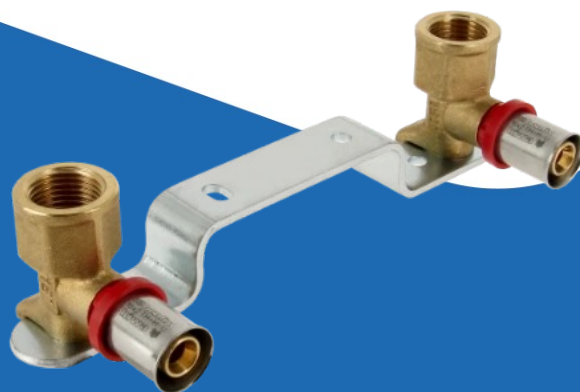

muurplaatbeugel alu- pers fitting 1/2" x binnendraad 16mm (2001905)

(2001905)

8717845021474

▷ MEER DAN ELEKTRA

ELEKTRAMAT

Specificaties

Artikelnummer	401334062
Fabrikantnummer	2001905
EAN code	8717845021474
Merk	Bonfix
Productgroep	Muurplaat op beugel
Serie/Programma	Alu-pers fittingen
Uitwendige buisdiameter aansluiting (mm)	16
Aansluiting	Persmof
Afstand hart tot hart (mm)	153
Materiaal behuizing	Messing
Nom. diameter aansluiting	DN 12
Draadmaat kraanaansluiting	1/2"

Technische details

Model	Dubbel brug
KIWA-keur	Ja
Oppervlaktebescherming	Onbehandeld
Zeta-waarde	1
Lengte aansluiting 1 (mm)	47
Werkende lengte aansluiting 1 (mm)	15
Lengte aansluiting 2 (mm)	47

Werkende lengte aansluiting 2 (mm)	15
Lengte vanaf muurplaat (mm)	22
Systeemgebonden	Nee
Materiaalkwaliteit	Overig
Max. werkdruk bij 20°C (bar)	10
Contourcode	TH/U/H
Materiaal behuizing	Messing
Met geluiddempingset	Nee
Met thermische isolatie	Nee
Wanddikte aansluiting 1 (mm)	2
Wanddikte aansluiting 2 (mm)	2
Mediumtemperatuur (continu) (°C)	-20/90
DVGW-keur voor gas	Nee
DVGW-keur voor water	Nee
KOMO-keur	Ja
Voldoet aan NF 545	Nee
Met aansluitingsindicator	Ja
Met beschermkap	Nee

Referentie/ Links

▷ <https://www.elektramat.nl/bonfix-muurplaatbeugel-alu-pers-fitting-1-2-x-binnendraa>

▷ www.elektramat.nl

Productomschrijving

Gegenereerd op datum: 17-05-2026

Elektramat B.V.
Het Poolman 15
7545 LX Enschede
klantenservice@elektramat.nl
+31(0)88 51 11 600