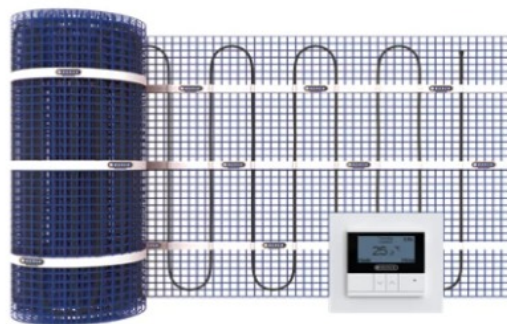

elektrische vloerverwarmingsmat 1m² 150W met thermostaat (UFH-ELEC- 150W-KIT)

(UFH-ELEC-150W-KIT)

5414764496903