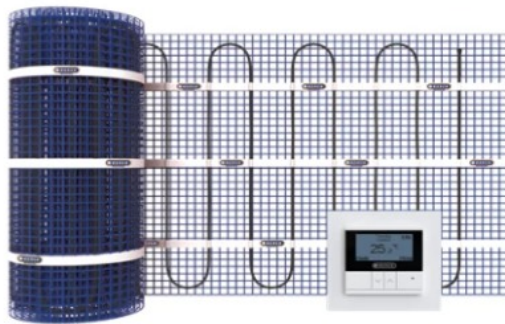

elektrische vloerverwarmingsmat 2.5m² 375W met thermostaat (UFH-ELEC- 375W-KIT)

(UFH-ELEC-375W-KIT)

5414764497177