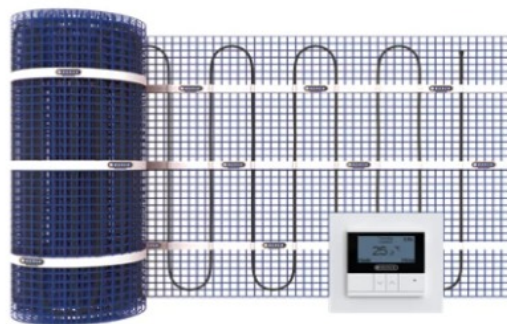

elektrische vloerverwarmingsmat 6m² 900W met thermostaat (UFH-ELEC- 900W-KIT)

(UFH-ELEC-900W-KIT)

5414764497351