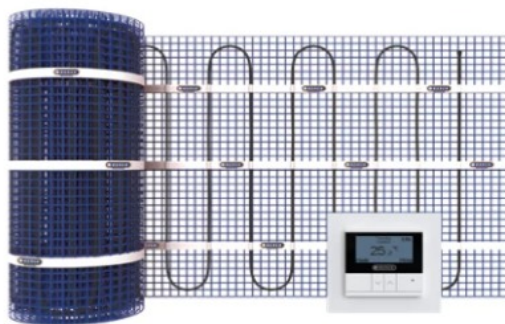

elektrische vloerverwarmingsmat 10m² 1500W met thermostaat (UFH-ELEC- 1500W-KIT)

(UFH-ELEC-1500W-KIT)

5414764496873