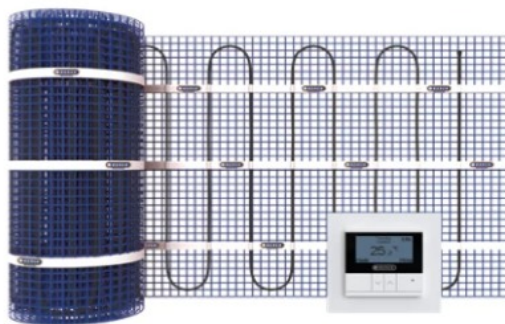

elektrische vloerverwarmingsmat 20m² 3000W met thermostaat (UFH-ELEC- 3000W-KIT)

(UFH-ELEC-3000W-KIT)

5414764497115