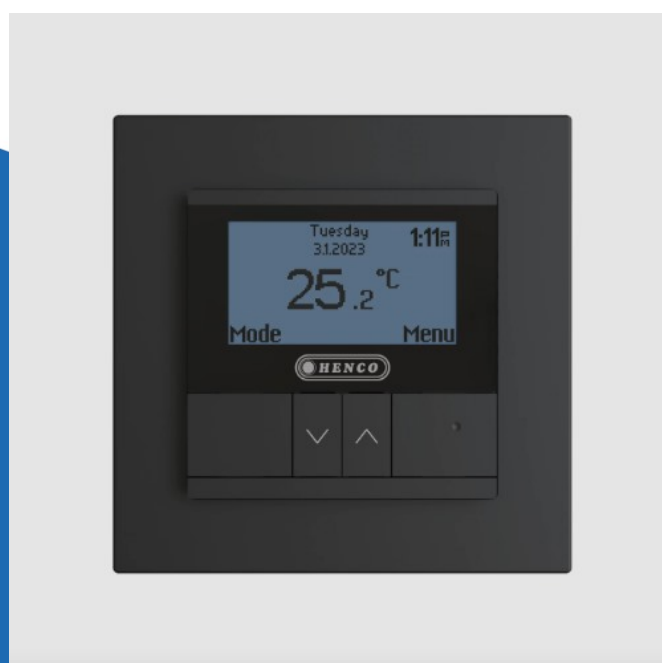

thermostaat voor elektrische vloerverwarming - zwart (UFH-ELEC-THERM-B)

(UFH-ELEC-THERM-B)

▷ MEER DAN ELEKTRA

ELEKTRAMAT

Specificaties

Artikelnummer	401334160
Fabrikantnummer	UFH-ELEC-THERM-B
EAN code	5414764497382
Merk	Henco
Productgroep	Ruimteklokthermostaat
Serie/Programma	Elektrische vloerverwarming
Type voeding	230 V
Aansluiting	2-draads
Keuzeschakelaar voor verwarming en verwarming met warmwater	Nee
Met display	Ja
Aantal schakelprogramma's	2
Kleur	Zwart

Technische details

Met ontvanger	Nee
Opnemer extern	Ja
Met thermische terugkoppeling	Nee
Regelkarakteristiek	Overig
Aantal uitgangen verwarming	1
Aantal uitgangen koeling	0
Differentiewaarde (K)	0/0

Differentie verstelbaar	Nee
Type opnemer	Weerstandsofnemer
Temperatuur afleesbaar	Ja
Kloktype	Dagklok
Uitvoering klok	Digitaal
Overwerkschakelaar	Nee
Optimalisering	Ja
Met tapwaterschakeling	Nee
Bediening	Toets
Weersafhankelijke regeling	Nee
Max. spanning contacten (V)	230
Max. contactbelasting (A)	16
Explosie veilig	Nee
RAL-nummer	9011
Breedte (mm)	120
Diepte (mm)	160
Hoogte (mm)	60
Meetbereik (°C)	5/40
Beschermingsgraad (IP)	IP21
Beschermingsgraad (NEMA)	Overig
Klasse temperatuurregelaar	VIII
Energieverbruik standby (solstandby) (W)	0.5
Regeling type aan/uit	Nee
Regeling type modulerend	Nee

Met de speciale houten vloerfunctie wordt de temperatuur begrensd tot 28°C, waardoor deze thermostaat ook veilig gebruikt kan worden bij gevoelige vloerafwerkingen. De combinatie van slimme technologie, een stijlvol zwart design en eenvoudige bediening maakt deze thermostaat de perfecte aanvulling op ieder elektrisch vloerverwarmingssysteem.

Voordelen

- Intuïtieve bediening via scherm en app
- Slimme zelflerende opwarmfunctie
- Programmeerbare verwarmingsperiodes
- Houten vloerfunctie met temperatuurbegrenzing (max. 28°C)
- Stijlvol zwart design
- Geschikt voor alle elektrische vloerverwarmingssystemen
- De thermostaat kan worden geïnstalleerd in een enkele inbouwdoos van 50 mm diep