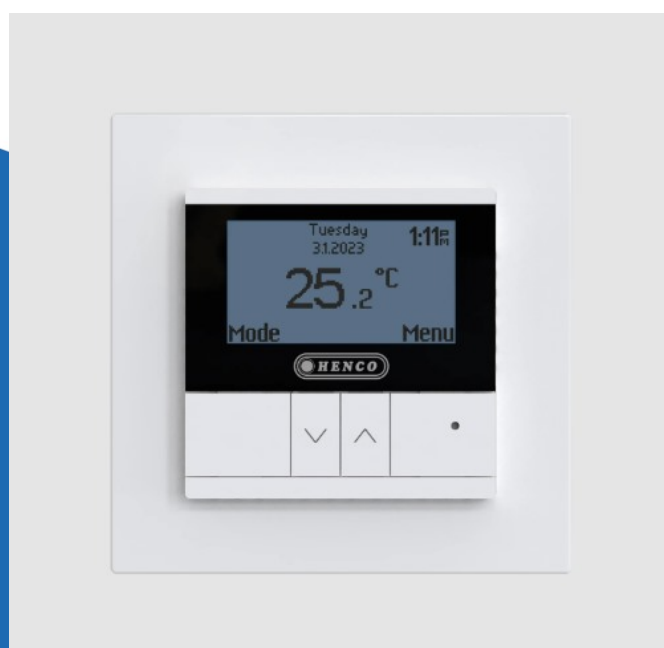

thermostaat voor elektrische vloerverwarming - wit (UFH-ELEC-THERM-W)

(UFH-ELEC-THERM-W)

▷ MEER DAN ELEKTRA

ELEKTRAMAT

Specificaties

Artikelnummer	401334161
Fabrikantnummer	UFH-ELEC-THERM-W
EAN code	5414764497412
Merk	Henco
Productgroep	Ruimteklokthermostaat
Serie/Programma	Elektrische vloerverwarming

Technische details

Type voeding	230 V
Aansluiting	2-draads
Met ontvanger	Nee
Opnemer extern	Ja
Met thermische terugkoppeling	Nee
Regelkarakteristiek	Overig
Aantal uitgangen verwarming	1
Aantal uitgangen koeling	0
Differentiewaarde (K)	0/0
Differentie verstelbaar	Nee
Keuzeschakelaar voor verwarming en verwarming met warmwater	Nee
Type opnemer	Weerstandsopnemer
Temperatuur afleesbaar	Ja

Met display	Ja
Kloktype	Dagklok
Uitvoering klok	Digitaal
Overwerkschakelaar	Nee
Optimalisering	Ja
Met tapwaterschakeling	Nee
Bediening	Toets
Weersafhankelijke regeling	Nee
Aantal schakelprogramma's	2
Max. spanning contacten (V)	230
Max. contactbelasting (A)	16
Explosieveilig	Nee
Kleur	Wit
RAL-nummer	9003
Breedte (mm)	120
Diepte (mm)	160
Hoogte (mm)	60
Meetbereik (°C)	5/40
Beschermingsgraad (IP)	IP21
Beschermingsgraad (NEMA)	Overig
Klasse temperatuurregelaar	VIII
Energieverbruik standby (solstandby) (W)	0.5
Regeling type aan/uit	Nee
Regeling type modulerend	Nee

Voordelen

- Intuïtieve bediening via scherm en app
- Slimme zelflerende opwarmfunctie
- Programmeerbare verwarmingsperiodes
- Houten vloerfunctie met temperatuurbegrenzing (max. 28°C)
- Stijlvol wit design
- Geschikt voor alle elektrische vloerverwarmingssystemen
- De thermostaat kan worden geïnstalleerd in een enkele inbouwdoos van 50 mm diep