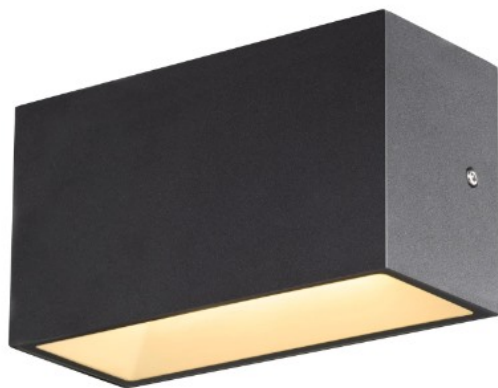

SITRA M WL UP/DOWN buitenlamp dubbel CCT 6.2W 620lm CCT IP65 - antraciet (1005151)

(1005151)

04024163252485

▶ MEER DAN ELEKTRA

ELEKTRAMAT

Specificaties

Artikelnummer	401334495
Fabrikantnummer	1005151
EAN code	04024163252485
Merk	SLV
Productgroep	Plafond-/wandarmatuur
Serie/Programma	SITRA
Geschikt voor pendelophanging	Nee
Geschikt voor inbouwmontage	Nee
Lengte (mm)	200
Lamptype	LED niet uitwisselbaar
Lamphouder	Overig
Kleurtemperatuur (K)	3000/4000
Materiaal behuizing	Aluminium
Kleur behuizing	Antraciet
Breedte (mm)	110
Hoogte/diepte (mm)	84
Met bewegingssensor	Nee
Met lichtsensor	Nee
Beschermingsklasse volgens IEC 61140	I
Beschermingsgraad (IP)	IP65
Slagvastheid	IK05
Lichtkleur	Wit

Referentie/ Links

▷ <https://www.elektramat.nl/slv-sitra-m-wl-up-down-buitenlamp-dubbel-cct-6-2w-620l1005151>

▷ www.elektramat.nl

Productomschrijving

SITRA is de moderne, markante armatuurfamilie van SLV die variabele toepassingen in de buitenruimte mogelijk maakt. Ook de antracietkleurige wandarmatuur SITRA CUBE M UP/DOWN past naadloos in elke architectuurstijl. De indirecte verlichtings sfeer zet elke gevel in een spannend licht. En dankzij de robuuste aluminiumconstructie en beschermingsklasse IP65 is de wandarmatuur SITRA CUBE M UP/DOWN duurzaam en optimaal beschermd. 14 watt, 1700 lumen en een lichtkleur van 3000 of 4000 Kelvin, selecteerbaar via CCT-schakelaar, kenmerken de ingebouwde LED-verlichting. Daardoor is de armatuur tijdbesparend en eenvoudig te installeren op een spanning van 230V.