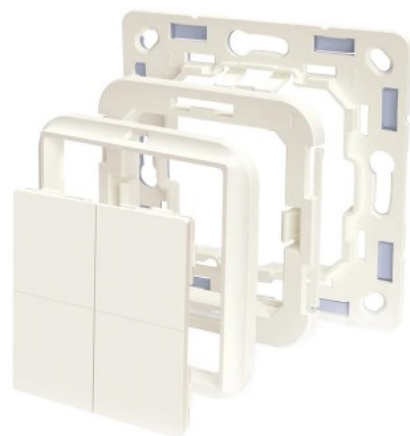

BLU Wall Switch 4 - schakelaar adapter voor Busch-Jaeger (S- BWSAdapBJ)

(S-BWSAdapBJ)

3800235266946

▶ MEER DAN ELEKTRA

ELEKTRAMAT

Specificaties

Artikelnummer	401334553
Fabrikantnummer	S-BWSAdapBJ
EAN code	3800235266946
Merk	Shelly
Productgroep	Controller voor verlichtingsarmat
Serie/Programma	

Technische details

Model	Statisch
Behuizing	Kunststof behuizing
Breedte (mm)	46
Hoogte (mm)	46
Diameter (mm)	13

Referentie/ Links

▷ <https://www.elektramat.nl/shelly-blu-wall-switch-4-schakelaar-adapter-voor-busch-ja>

▷ www.elektramat.nl

Productomschrijving

De Shelly BLU Wall Switch 4 Adapter voor Busch-Jaeger is een montageframe waarmee je de Shelly BLU Wall Switch 4 naadloos kunt integreren in Busch-Jaeger schakelmaterie.. Hiermee behoud je een uniforme uitstraling in je woning, terwijl je de functionaliteit van slimme bediening toevoegt.

Belangrijkste kenmerken:

- Adapterframe voor Shelly BLU Wall Switch 4 (zonder schakelaar en afdekraam)
- Naadloze integratie met Busch-Jaeger schakelmaterie
- Ook verkrijgbaar voor adere series, waaronder Legrand en Gira
- Eenvoudige installatie zonder speciale gereedschappen
- Hoogwaardig kunststof voor langdurig gebruik
- Protocollen: n.v.t. (afhankelijk van de gekoppelde Shelly Wall Switch 4)
- Compatibel met: Shelly BLU Wall Switch 4, Shelly Smart Control via gekoppelde module