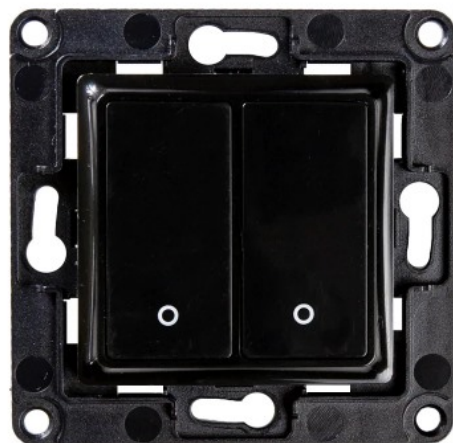

Wall Switch 2 - schakelaar (pulsdrukker) 2-voudig voor Shelly actoren - zwart (S- WS2B)

(S-WS2B)

3800235266182

▶ MEER DAN ELEKTRA

ELEKTRAMAT

Specificaties

Artikelnummer	401334577
Fabrikantnummer	S-WS2B
EAN code	3800235266182
Merk	Shelly
Productgroep	Controller voor verlichtingsarmat
Serie/Programma	

Technische details

Model	Statisch
Behuizing	Kunststof behuizing
Breedte (mm)	70
Hoogte (mm)	70
Diameter (mm)	12

Referentie/ Links

▷ <https://www.elektramat.nl/shelly-wall-switch-2-schakelaar-pulsdrukker-2-voudig-voos2b>

▷ www.elektramat.nl

Productomschrijving

De Shelly Wall Switch is een stijlvolle wandschakelaar, speciaal ontworpen voor gebruik met Shelly Smart Relays. Verkrijgbaar in varianten met 1, 2 of 4 knoppen, waardoor hij geschikt is voor diverse toepassingen zoals verlichting, dimmen, rolluikbediening en scène-activatie. De compacte afmetingen en eenvoudige bedrading maken installatie mogelijk in vrijwel elke inbouwdoos, zelfs in kleine ruimtes.

Belangrijkste kenmerken:

- Verkrijgbaar met 1, 2 of 4 knoppen voor uiteenlopende functies
- Geschikt voor o.a. verlichting, dimmen, rolluiken en scènes
- Inclusief koppelbare houders voor Shelly-relaymodules
- Past in standaard inbouwdozen, ook in beperkte ruimtes
- Geen aanpassingen aan bestaande bedrading nodig
- Verkrijgbaar in wit en zwart
- Combineer met Shelly Frame for Wall Switch voor een strakke afwerking