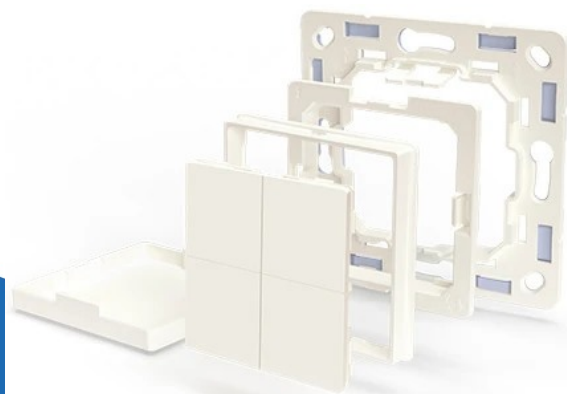

# BLU Wall Switch 4 - schakelaar 4-voudig - wit (SBBT-004CEU)

(SBBT-004CEU)

3800235269626

▶ MEER DAN ELEKTRA

**ELEKTRAMAT**

# Specificaties

Artikelnummer	401334603
Fabrikantnummer	SBBT-004CEU
EAN code	3800235269626
Merk	Shelly
Productgroep	Controller voor verlichtingsarmat
Serie/Programma	

# Technische details

Model	Statisch
Behuizing	Kunststof behuizing
Breedte (mm)	46
Hoogte (mm)	46
Diameter (mm)	13