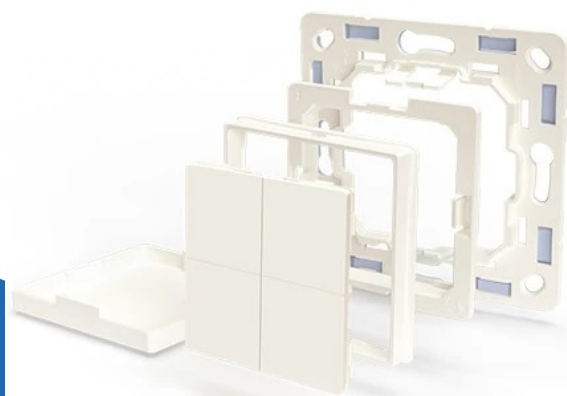

BLU Wall Switch 4 - schakelaar 4-voudig (SBBT-004CEU_NA)

(SBBT-004CEU_NA)

3800235266892

▷ MEER DAN ELEKTRA

ELEKTRAMAT

Specificaties

Artikelnummer	401334604
Fabrikantnummer	SBBT-004CEU_NA
EAN code	3800235266892
Merk	Shelly
Productgroep	Controller voor verlichtingsarmat
Serie/Programma	

Technische details

Model	Statisch
Behuizing	Kunststof behuizing
Breedte (mm)	46
Hoogte (mm)	46
Diameter (mm)	13

Referentie/ Links

▷ <https://www.elektramat.nl/shelly-blu-wall-switch-4-schakelaar-4-voudig-sbbt-004ceu>

▷ www.elektramat.nl

Productomschrijving

De Shelly BLU Wall Switch 4 is een slimme vierknops Bluetooth-bedieningsinterface die naadloos te combineren is met diverse standaard schakelaarseries of als losse afstandsbediening kan worden gebruikt. Dankzij de ondersteuning van multi-click kunnen tot 16 verschillende acties of scènes worden geprogrammeerd. De compacte, batterijgevoede schakelaar heeft een lange levensduur, sterke versleuteling en werkt volledig draadloos, waardoor installatie zonder bekabeling mogelijk is.

Belangrijkste kenmerken:

- Vierknops Bluetooth-bediening voor verlichting, apparaten en scènes
- Ondersteunt single, double, triple en long press (max. 16 acties)
- Geen bekabeling nodig – volledig draadloos en batterijgevoed
- Lange batterijlevensduur tot 2 jaar (CR2032, meegeleverd)
- Sterke AES-encryptie voor veilige communicatie
- Geschikt voor locatiegebaseerde automatisering (Beacon mode)
- Compact formaat en compatibel met diverse 3rd-party afdekramen
- Protocollen: Bluetooth Low Energy (BLE) 4.2
- Compatibel met assistenten: Home Assistant, BTHome-protocol, Shelly Smart Control-app
- Bereik: tot 10 m binnen, 30 m buiten
- Afmetingen: 46 × 46 × 13 mm