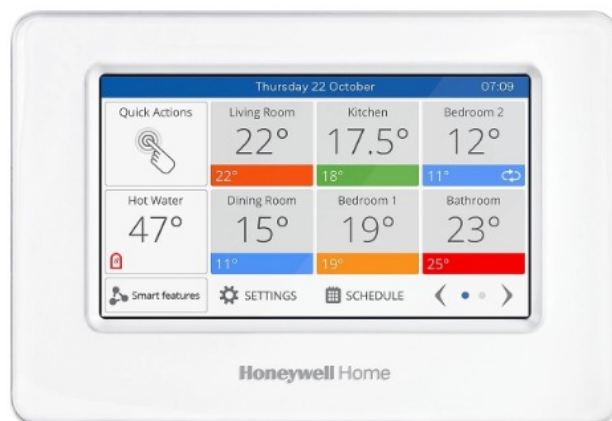

evhome bedienpaneel – Slimme draadloze zoneregeling tot 12 zones (ATC938G4000)

(ATC938G4000)

5059085004019

▷ MEER DAN ELEKTRA

ELEKTRAMAT

Specificaties

Artikelnummer	401334879
Fabrikantnummer	ATC938G4000
EAN code	5059085004019
Merk	Honeywell Home
Productgroep	Slimme thermostaat
Serie/Programma	Slimme Thermostaten
Aansluiting	Draadloos
Met display	Ja
Bediening	Touchscreen
Beschermingsgraad (IP)	IP30
Kleur	Wit
Geschikt voor koeling	Ja
Geschikt voor verwarming	Ja

Referentie/ Links

▷ <https://www.elektramat.nl/honeywell-home-evhome-bedienpaneel-slimme-draadloz-zones-atc938g4000>

▷ www.elektramat.nl

Productomschrijving

Het Honeywell Home evohome bedienpaneel (ATC938G4000) biedt geavanceerde, draadloze zoneregeling voor woningen met meerdere verwarmingszones. Via het intuïtieve full-colour touchscreen of de Total Connect Comfort-app stel je eenvoudig per kamer de gewenste temperatuur in, waar je ook bent. De ingebouwde wifi-module maakt installatie snel en eenvoudig, zonder extra bekabeling of gateways. evohome is compatibel met Google Assistant, Amazon Alexa en Homey, voor slimme bediening met spraak of automatiseringen. Het systeem leert automatisch het warmtegedrag van elke zone en optimaliseert de aansturing van de cv-ketel of warmtepomp. Zo geniet je van meer comfort, lagere energiekosten en een efficiënt werkende installatie.

Belangrijkste kenmerken:

- Regelt tot 12 zones individueel
- Full-colour touchscreen met intuïtieve bediening
- Ingebouwde wifi voor app-bediening via Total Connect Comfort
- Draadloos systeem – geen hak- of breekwerk nodig
- Slimme optimalisatie op basis van temperatuur en buitensensoren
- Werkt met Google Assistant, Amazon Alexa en Homey
- Compatibel met 24–230 V Aan/Uit- en OpenTherm-apparaten
- Energie-efficiënt door automatische leerfunctie per zone