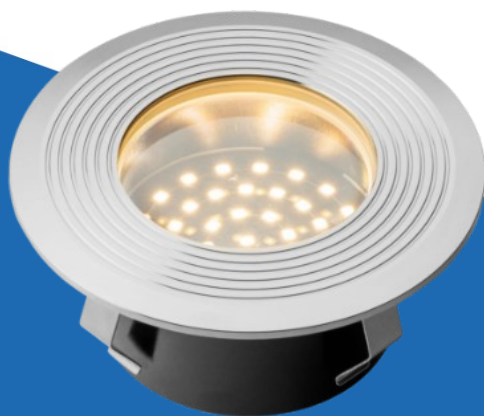

# Onyx 90 RS grondspot overrijdbaar rond Ø105x59mm IP67 RVS (244D)

(244D)

▶ MEER DAN ELEKTRA

**ELEKTRAMAT**

# Specificaties

Artikelnummer	401334957
Fabrikantnummer	244D
EAN code	8719979284398
Merk	Light Pro
Productgroep	Tuin-/voetpadverlichtingsarmatu
Serie/Programma	
Lamptype	LED niet uitwisselbaar
Materiaal behuizing	Roestvaststaal ( RVS )
Kleur behuizing	Zilver
Voorschakelapparaat	Elektronische trafo
Beschermingsgraad (IP)	IP67
Breedte (mm)	105
Diameter (mm)	105
Lichtkleur	Wit
Kleurtemperatuur (K)	2700/2700
Max. systeemvermogen (W)	2
Effectieve lichtstroom volgens IEC 62722-2-1 (lm)	18/18

# Technische details

Soort verlichtingsarmatuur	Overig
Met lichtbron	Ja
Lengte (mm)	59
Geschikt voor aantal lichtbronnen	1
Spanningstype	AC/DC
Met lichtsensor	Nee
Met bewegingssensor	Nee
Beschermingsklasse volgens IEC 61140	III
Kleurweergave-index	80-89
Nom. levensduur L70/B50 bij 25 °C (h)	25000
Geschikt voor lampvermogen (W)	2/2
Stralingshoek	>80° - Extreem breed
Compatible met Apple HomeKit	Nee
Compatible met Google Assistant	Nee
Compatible met Amazon Alexa	Nee
Lichtkleur regelbaar	Nee
Lichtstroom regelbaar	Nee
Stralingshoek regelbaar	Nee
Energie-efficiëntieklasse van de lichtbron volgens EU regelgeving 2019/2015	G
Voldoet aan min. EIA levensduurcriterium L90 (bij 50.000 uur bij $t_q = 25^{\circ}\text{C}$ )	Nee

# Productomschrijving

Perfect als accent- en oriëntatieverlichting en ook nog eens heel gemakkelijk te installeren. De Onyx 90 RS heeft een warm witte lichtbron en kan voor meerdere doeleinden worden gebruikt. Wij leveren deze decklight standaard met een melk glas in het product. Wil je echter helder glas? Dan verwijder je het melkglas eenvoudig door de kop van de Onyx eraf te draaien. Vind je het licht te fel of wil je er niet in kunnen kijken? Plaats dan de standaard bijgeleverde honingraat in de Onyx. Kies zelf het gewenste effect en zorg ervoor dat de tuin ook in de avonden de sfeer uitstraalt waar jij blij van wordt.