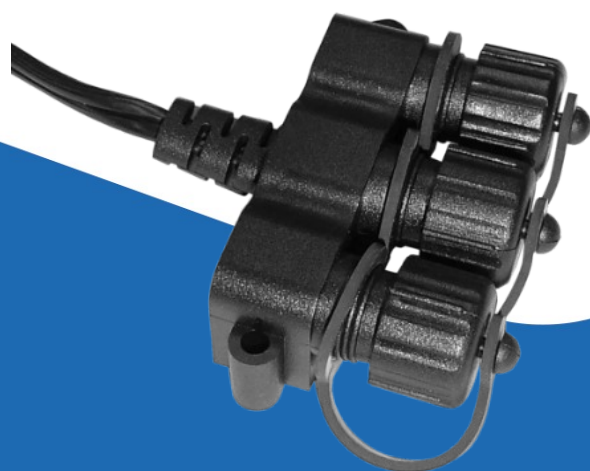

kabelverdeler met 3 uitgangen IP44 - zwart (216A)

(216A)

8719979282745

▷ MEER DAN ELEKTRA

ELEKTRAMAT

Specificaties

Artikelnummer	401334984
Fabrikantnummer	216A
EAN code	8719979282745
Merk	Lightpro
Productgroep	Kabelverdeelkast
Serie/Programma	TUINVERLICHTING

Technische details

Nom. spanning (V)	12
Nom. stroom (A)	12.5
Materiaal	Overig
Beschermingsgraad kast (IP)	IP44
Kleur	Overig
Breedte (mm)	60
Hoogte (mm)	40
Diepte (mm)	20
Aantal polen	3
Nom. geleiderdoorsnede hoofdkabel (mm ²)	1.5/1.5
Met railsysteem	Nee
Uitgerust met connectoren	Ja
Met standvoet	Nee
Incl. vloerplaat	Nee
Met montageplaat	Nee

Referentie/ Links

▷ www.elektramat.nl

Productomschrijving

Deze kabel met 3 uitgangen is ideaal wanneer je meerdere lampen op één plek wilt plaatsen. De kabel is waterdicht en dus perfect voor in de tuin! Met een maximum van 150 watt kan deze kabel heel wat aan.