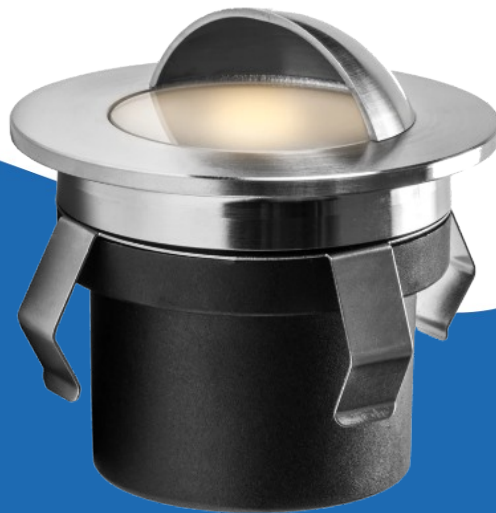

Fidas LED spot G4/GU5.3 1.2W Ø70mmx70mm IP67 - RVS (2614601)

(2614601)

▷ MEER DAN ELEKTRA

ELEKTRAMAT

Specificaties

Artikelnummer	401335005
Fabrikantnummer	2614601
EAN code	8719979283674
Merk	Garden Lights
Productgroep	Plafond-/wandarmatuur
Serie/Programma	
Geschikt voor pendelophanging	Nee
Lengte (mm)	68
Lamptype	Overig
Kleurtemperatuur (K)	2700/2700
Materiaal behuizing	Roestvaststaal (RVS)
Kleur behuizing	Zilver
Breedte (mm)	70
Hoogte/diepte (mm)	70
Met bewegingssensor	Nee
Met lichtsensor	Nee
Beschermingsklasse volgens IEC 61140	III
Lichtkleur	Wit
Geschikt voor lampvermogen (W)	1.2/1.2

Referentie/ Links

▷ <https://www.elektramat.nl/garden-lights-fidas-led-spot-g4-gu5-3-1-2w-o70mmx70m>

▷ www.elektramat.nl

Productomschrijving

De Garden Lights Fidas is een compacte 12 volt wandlamp die perfect geschikt is als oriëntatieverlichting en sfeerverlichting in de tuin. Dankzij de halve kap schijnt de lichtbundel sfeervol naar beneden, wat zorgt voor extra zichtbaarheid en een stijlvolle uitstraling rondom traptreden, muren en schuttingen. De Fidas combineert functionele verlichting met een subtiel en modern ontwerp.

Belangrijkste eigenschappen

Ideaal als oriëntatieverlichting

De Fidas zorgt voor extra zichtbaarheid langs trappen, looppaden en andere delen van de tuin. Hierdoor beweeg je veilig door de buitenruimte in het donker.

Sfeervolle neerwaartse lichtbundel

Dankzij de halve kap schijnt het licht stijlvol naar beneden. Dit zorgt voor een subtiel en aangename verlichting zonder verblinding.

Geschikt voor meerdere toepassingen