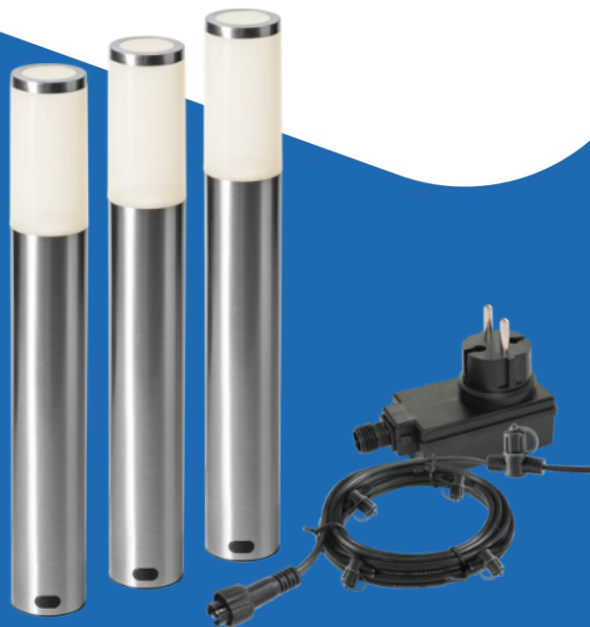

Lunia staande buitenlamp 1W 3000- 6000K 440mm IP44 - RVS set van 3 stuks (4138603)

(4138603)

8719979283407