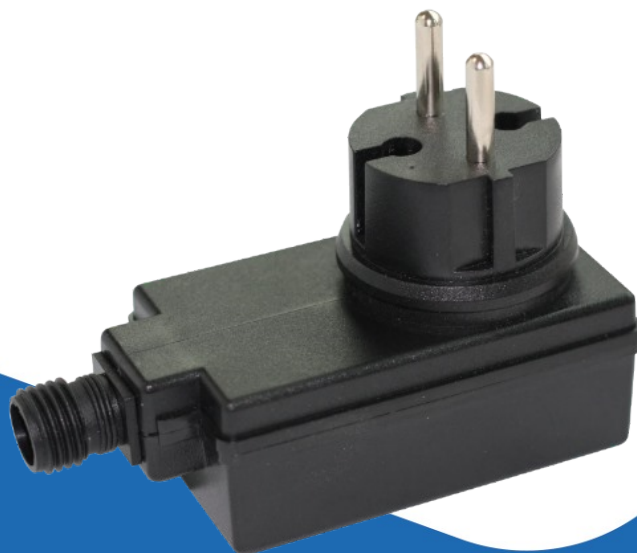

transformator 12V 24W IP44 (6270011)

(6270011)

▷ MEER DAN ELEKTRA

ELEKTRAMAT

Specificaties

Artikelnummer	401335075
Fabrikantnummer	6270011
EAN code	8719979281274
Merk	Garden Lights
Productgroep	Transformator laagvolt lichtstee
Serie/Programma	
Vermogen (W)	24
Materiaal behuizing	Kunststof
Breedte (mm)	45
Hoogte (mm)	60

Technische details

Kleur	Zwart
Beschermingsgraad (IP)	IP44

Referentie/ Links

▷ <https://www.elektramat.nl/garden-lights-tranformator-12v-24w-ip44-6270011>

▷ www.elektramat.nl

Productomschrijving

De Transformator 24W is spatwaterdicht en uitermate geschikt voor buitengebruik. Deze transformator is geschikt voor 12 volt lampen en er kan maximaal 24 Watt aan lampen op worden aangesloten. Wil je een transformator aanschaffen? Kijk dan goed wat het totale wattage is van het aantal lampen dat je in de tuin wilt aanleggen.