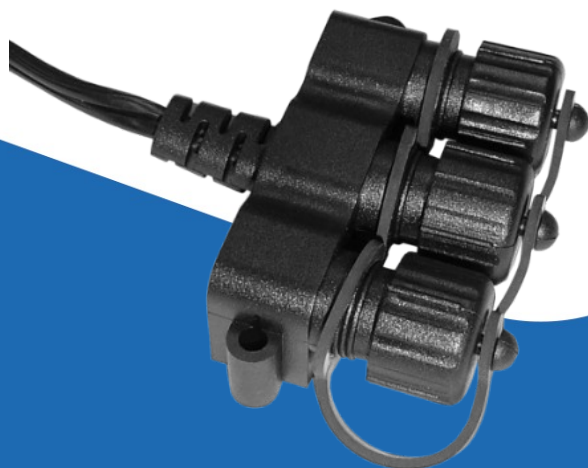

# kabelverdeler SPT2-W met 3 uitgangen 150W IP44 (6006011)

(6006011)

5905133109154

▷ MEER DAN ELEKTRA

**ELEKTRAMAT**

# Specificaties

Artikelnummer	401335081
Fabrikantnummer	6006011
EAN code	5905133109154
Merk	Garden Lights
Productgroep	Kabelverdeelkast
Serie/Programma	

## Productomschrijving

Deze kabel met 3 uitgangen is erg handig op het moment dat u meerdere lampen op één plek wilt plaatsen. De kabel is waterdicht en dus perfect voor in de tuin! Met een maximum van 150 Watt kan deze kabel heel wat aan.