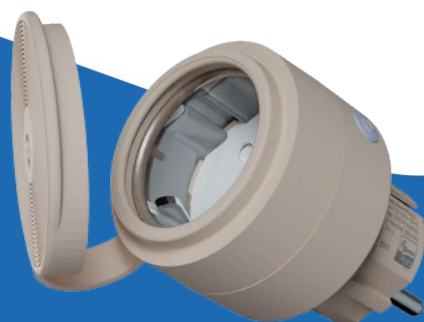

# Wave Outdoor Plug S buitenstekker met energiemeting (QLPL- 2A112EU)

(QLPL-2A112EU)

3800238072681

▷ MEER DAN ELEKTRA

**ELEKTRAMAT**

# Specificaties

Artikelnummer	401336717
Fabrikantnummer	QLPL-2A112EU
EAN code	3800238072681
Merk	Shelly
Productgroep	Wandcontactdoos
Serie/Programma	
Model	Contactdoos CEE 7/3 (type F)
Aantal eenheden	1
Aansluitwijze	Overig
Met klapdeksel	Ja
Met verhoogde aanraakbeveiliging	Ja
Kleur	Overig
Afsluitbaar	Nee
Met functieverlichting	Ja
Montagewijze	Overig
Materiaal	Kunststof
Uitvoering oppervlakte	Mat
Geschikt voor beschermingsgraad (IP)	IP44
Schakelmateriaalbreedte (mm)	56
Schakelmateriaalhoogte (mm)	56
Schakelmateriaaldiepte (mm)	103
Aantal USB-C poorten	0

# Productomschrijving

De Shelly Wave Outdoor Plug S LR is een outdoor slimme stekker met Z-Wave Long Range (ZWLR)-ondersteuning en ingebouwde energiemeting, ontworpen voor het veilig schakelen en monitoren van elektrische apparaten buitenshuis. Dankzij de IP44-beschermingsgraad is de stekker geschikt voor gebruik in tuinen, op terrassen en bij andere buiteninstallaties.