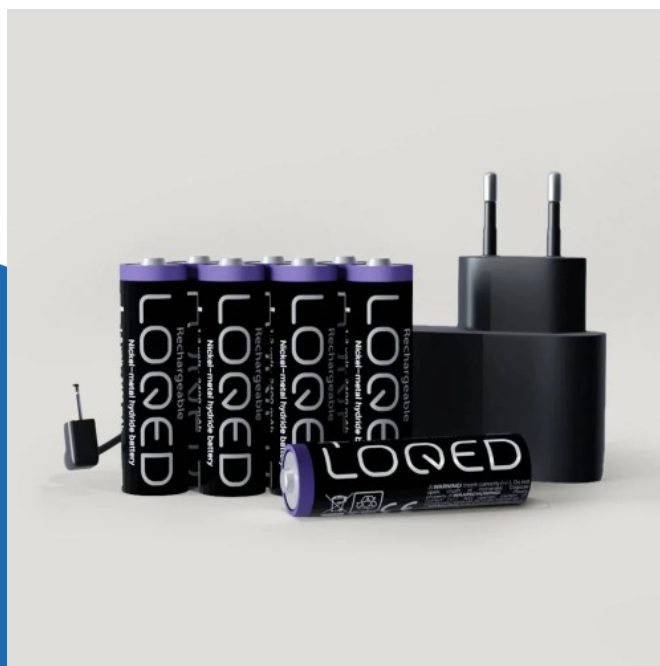

# power kit voor touch smart lock inclusief 8 AA batterijen (SLQD-PK)

(SLQD-PK)

8719326820125

▷ MEER DAN ELEKTRA

**ELEKTRAMAT**

# Specificaties

Artikelnummer	401336853
Fabrikantnummer	SLQD-PK
EAN code	8719326820125
Merk	Shelly
Productgroep	Standaard batterij (oplaadbaar)
Serie/Programma	
Model	Nikkel-Metaal-Hydride
Overige aanduidingen	AA

## Productomschrijving

De LOQED Power Kit is een oplaadbare voedingsoplossing voor de LOQED Touch Smart Lock. Met 8 oplaadbare AA batterijen, een 3 meter laadkabel en een compacte adapter voorkom je het gebruik van wegwerpbatterijen. Opladen kan zonder de slotafdekking te verwijderen. Dit maakt de Power Kit praktisch in gebruik en geschikt voor vaste installatie bij de voordeur (alleen voor binnentoepassing).