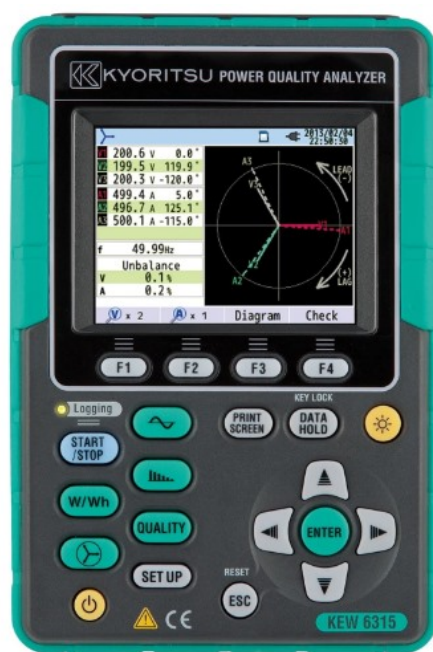

6315-00 driefase Power quality analyser inclusief software en koffer (063151001A)

(063151001A)

▶ MEER DAN ELEKTRA

ELEKTRAMAT

Specificaties

Artikelnummer	401337343
Fabrikantnummer	063151001A
EAN code	4560187065606
Merk	Kyoritsu
Productgroep	Net- en vermogensanalyse-appar
Serie/Programma	Power Quality analyzer

Referentie/ Links

▷ www.elektramat.nl

Productomschrijving

De Kyoritsu 6315 is een compacte Power Quality Analyzer. De metingen kunnen direct op het beeld weergegeven worden of gedurende een langere tijd gelogd worden. Tevens is er een mogelijkheid om meerdere parameters tegelijk te loggen.

De logger heeft een automatisch setup, wanneer u de Start/Stop knop indrukt wordt u vanzelf door de mogelijkheden geleid. Ook beschikt de logger over een groot geheugen en een SD kaart aansluiting om deze waar nodig uit te breiden. Het standaard meegeleverde softwarepakket zorgt voor de verwerking van de meetdata in een grafiek of tabel. Print de resultaten uit en klaar is het rapport. Ook kunt u real time met de meter meekijken middels een Android device die u via Bluetooth kunt verbinden.

Kenmerken

- Automatische bereikkeuze
- Displayverlichting
- True RMS
- Faseverschuiving 0-180°
- Groot display
- Log functie
- PC aansluiting
- Inclusief software
- Stevige behuizing met beschermhoes

In de doos: