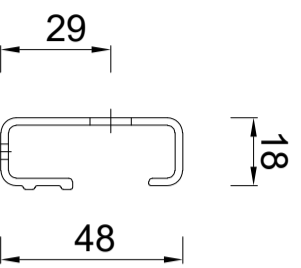

RHEINZINK draaigootbeugel M333
aluminium
Artikelnummer: 0850001200

RHEINZINK Rail t.b.v.
draaigootbeugel
Doorsnede
3000mm
Artikelnummer: 0850001100

RHEINZINK Rail t.b.v.
draaigootbeugel
Zijaanzicht
3000mm
Artikelnummer: 0850001100

PRODUCTBLAD

RHEINZINK Draaigootbeugel M333 + Rail

Naam

www.wentzel.nl

Maten in mm en bij benadering. Wijzigingen en drukfouten voorbehouden. Aan deze tekening kunnen geen rechten ontleend worden. Gebruik van deze informatie is alleen toegestaan na schriftelijke toestemming van Wentzel BV.

Tekeningnummer	0850.150.DRG
datum	13.01.21
form. schaal	A3 1:2
get.	PM