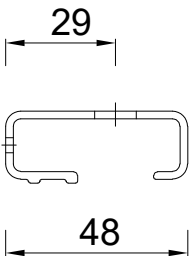

18

**RHEINZINK Rail t.b.v.**  
balkon-klikgoot/  
draaigootbeugel  
Doorsnede  
3000mm  
Artikelnummer: 0850001100

**RHEINZINK Rail t.b.v.**

balkon-klikgoot/  
draaigootbeugel

Zijaanzicht  
3000mm  
Artikelnummer: 0850001100

**PRODUCTBLAD**

**RHEINZINK rail tbv**  
**Balkon-klikgoot/ draaigootbeugel**  
**3000mm**

Naam

Maten in mm en bij benadering. Wijzigingen en drukfouten voorbehouden. Aan deze tekening kunnen geen rechten ontleend worden. Gebruik van deze informatie is alleen toegestaan na schriftelijke toestemming van Wentzel BV.

Tekeningnummer  
**0850.150.RAIL**

datum	form.	schaal	get.
13.01.21	A3	1:2	PM