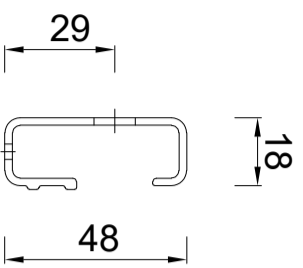

Balkon-klikgoot
Doorsnede
3000x 0,70mm
Artikelnummer: 0850001000

**Rail t.b.v. balkon-klikgoot/
draaigootbeugel**
Doorsnede
3000mm
Artikelnummer: 0850001100

**Rail t.b.v. balkon-klikgoot/
draaigootbeugel**
Zijaanzicht
3000mm
Artikelnummer: 0850001100

PRODUCTBLAD

RHEINZINK walsblank Balkon-klikgoot
Naam
Rail tbv balkon-klikgoot

www.wentzel.nl

Maten in mm en bij benadering. Wijzigingen en drukfouten voorbehouden. Aan deze tekening kunnen geen rechten ontleend worden. Gebruik van deze informatie is alleen toegestaan na schriftelijke toestemming van Wentzel BV.

Tekeningnummer	0850.150.BKG
datum	13.01.21
form.	A3
schaal	1:2
get.	PM