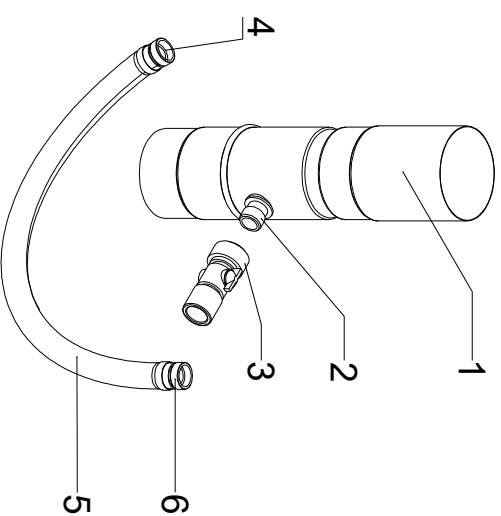

Doorsnede

Vooranzicht

Zijaanzicht

Nummer	Omschrijving
1	Hemelwateropvang
2	Messing koppeling met schroefdraad, afdichtingen en moer
3	Gardena koppeling met kraan 3/4"
4	Messing koppeling hemelwateropvang
5	Alternatieve aansluitslang 1" lengte: 0,5 meter
6	Messing koppeling voor de regenton en moer
7	Slangkleem 20-32mm/ 9mm

diameter [mm]	a [mm]	b [mm]	c [mm]	d [mm]	f [mm]	g [mm]
80	120	400	50	150	81	78
100	120	400	50	150	101	96

PRODUCTBLAD

Naam

www.wenzel.nl

**RHEINZINK Hemelwateropvang  
met Gardena-aansluiting  
80mm 100mm**

Tekeningsnummer

1635.150.HO

Maten in mm en bij benadering. Wijzigingen en drukfouten voorbehouden. Aan deze tekening kunnen geen rechten ontleend worden. Gebruik van deze informatie is alleen toegestaan na schriftelijke toestemming van Wenzel BV.

datum  
06.03.23

form.  
A4

schaal  
1:5

get.  
PM

© Wenzel BV 1635.150.dwg