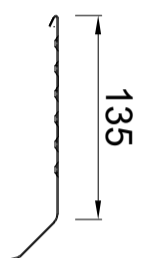

### KIIQ-deklijst 125/50

Artikelnummer: 0900005060: 3000mm  
 Artikelnummer: 0900005065: 2000mm  
 Doorsnede

### Koppelstuk

Doorsnede

### PRODUCTBLAD

Naam

Maten in mm en bij benadering. Wijzigingen en  
 drukfouten voorbehouden. Aan deze tekening  
 kunnen geen rechten ontleend worden. Gebruik  
 van deze informatie is alleen toegestaan na  
 schriftelijke toestemming van Wentzel BV.