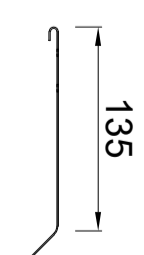

### KIIQ-deklijst 125/50

Artikelnummer: 0900005060: 3000mm  
 Artikelnummer: 0900005065: 2000mm  
 Doorsnede

### Buitenhoekklang

verzinkt staal  
 Doorsnede

### Koppelstuk

Doorsnede

### PRODUCTBLAD

Naam

Maten in mm en bij benadering. Wijzigingen en  
 drukfouten voorbehouden. Aan deze tekening  
 kunnen geen rechten ontleend worden. Gebruik  
 van deze informatie is alleen toegestaan na  
 schriftelijke toestemming van Wentzel BV.