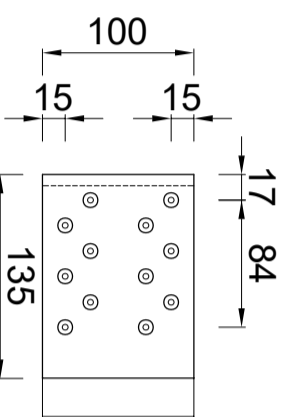

Expansieklang

van ribbelzink met koppelstuk
Artikelnummer: 0990005064
Doorsnede

Standard Klang

verzinkt staal
Artikelnummer: 0990005060
Bovenaanzicht