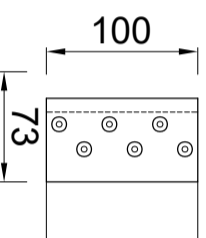

KliQ-klang

verzinkt staal
Artikelnummer: 0990007100
Bovenaanzicht