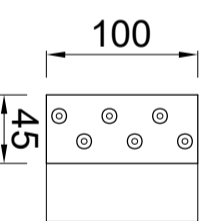

Binnenhoekklang

verzinkt staal
Bovenaanzicht