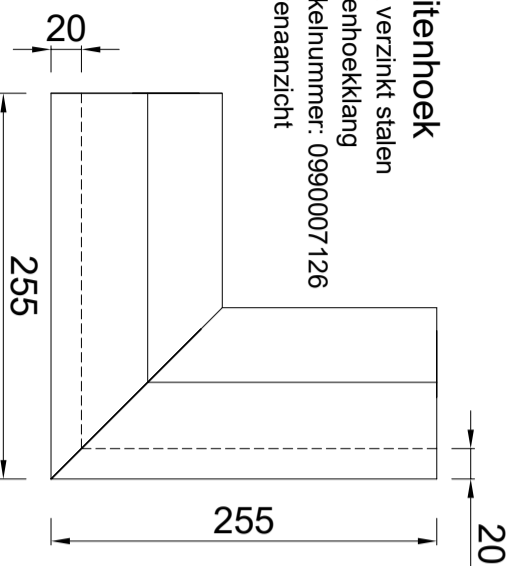

Buitenhoek met verzinkt stalen buitenhoekklang

Artikelnummer: 0990007126
Bovenaanzicht