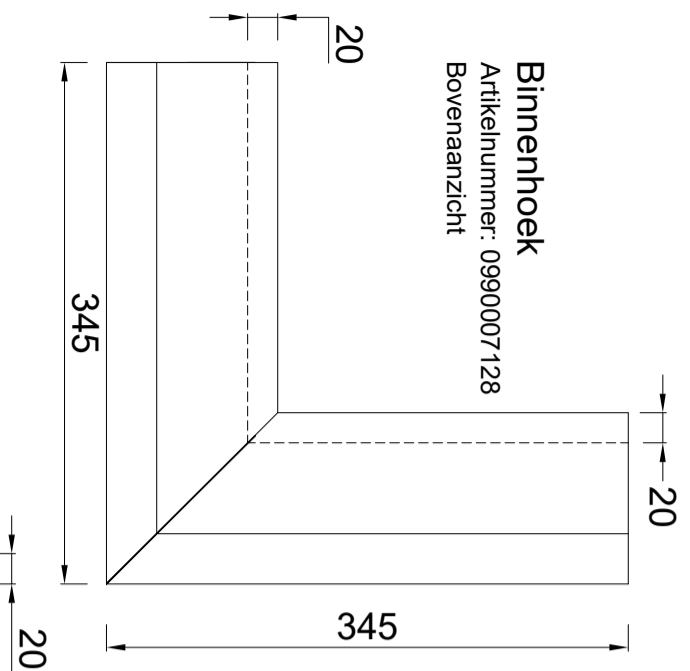

### Standaard Klang

zink 1,1mm. Artikelnummer: 099006000

Doorsnede

Bovenaanzicht

### Binnenhoek

Artikelnummer: 0990007128  
Bovenaanzicht