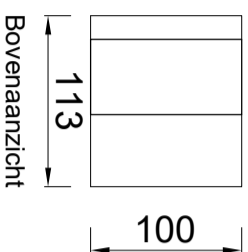

Bovenaanzicht