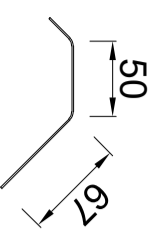

Standaard onderdelen

Standaard Klang

zink 1,1mm. Artikelnummer: 099006000

Doorsnede