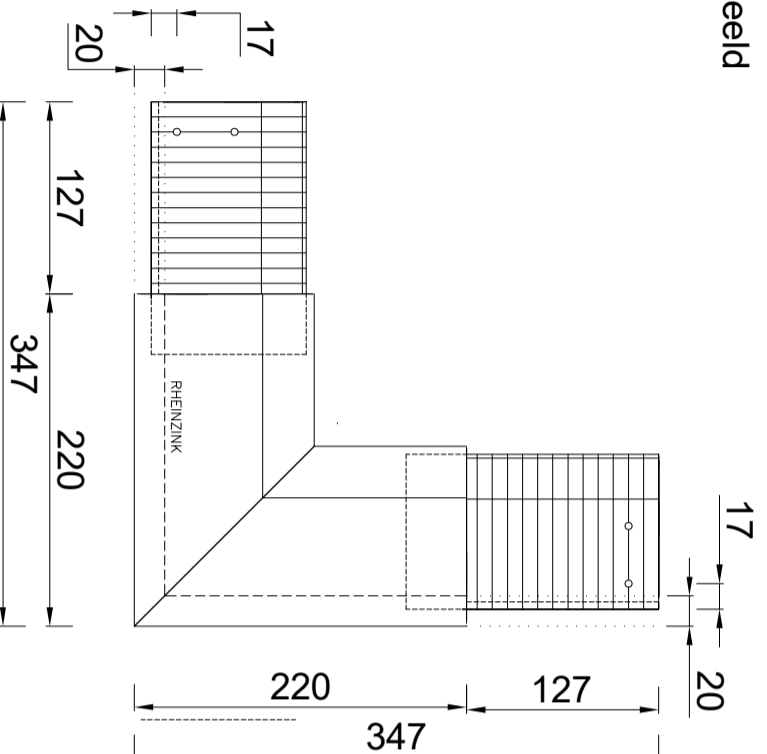

Buitenhoek

met verzinkt stalen buitenhoekklang en
twee koppelstukken
Artikelnummer: 0990005023
Boveenaanzicht