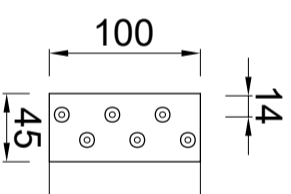

Binnenhoekklang

verzinkt staal
Doorsnede

Binnenhoekklang

verzinkt staal
Boveenaanzicht