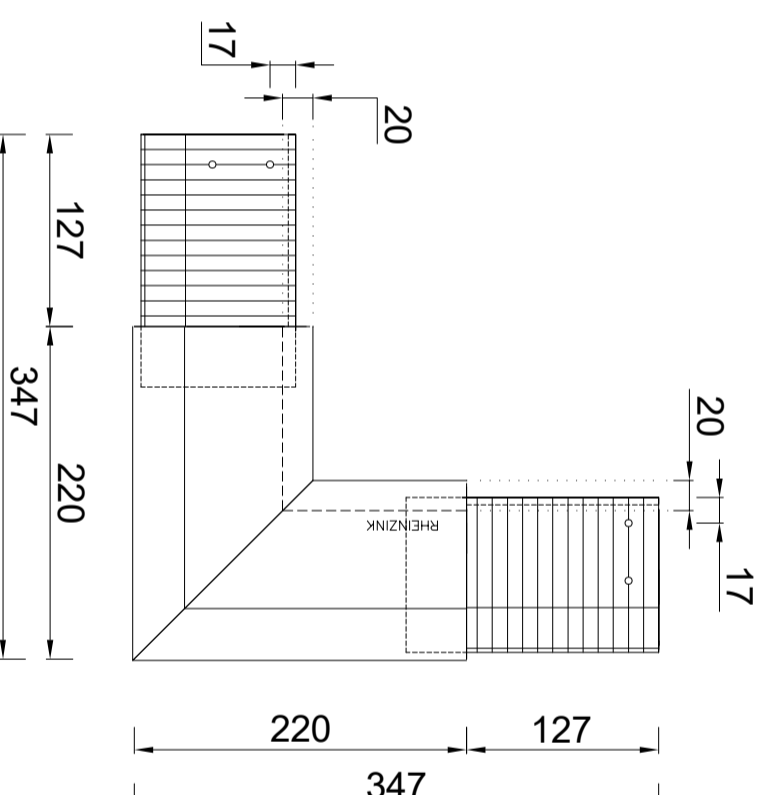

Binnenhoek

met verzinkt stalen binnenhoekklang en
twee koppelstukken
Artikelnummer: 0990005025
Boveenaanzicht

RHEINZINK KIQ-deklijst
model 65/50

PRODUCTBLAD

Naam

www.wentzel.nl

Maten in mm en bij benadering. Wijzigingen en
drukfouten voorbehouden. Aan deze tekening
kunnen geen rechten ontleend worden. Gebruik
van deze informatie is alleen toegestaan na
schriftelijke toestemming van Wentzel BV.

datum	form.	schaal	get.
22.03.23	A3	1:5	PM