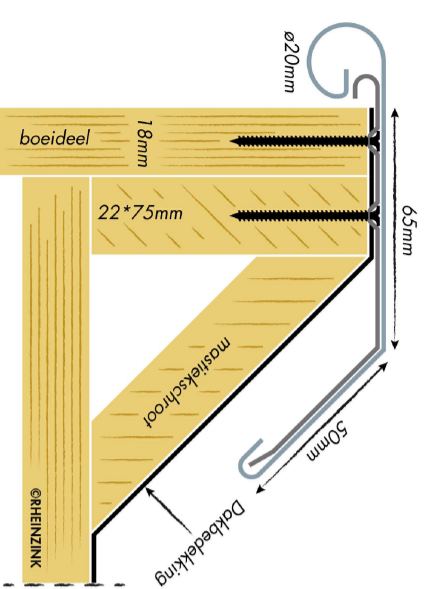

KIQ-deklijst 65/50

Artikelnummer: 0910005020: 3000mm
 Artikelnummer: 0910005025: 2000mm

Doorsnede. Schaal 1:2

Toepassingsvoorbeeld

Standard Klang

verzinkt staal
 Artikelnummer: 0990005020
 Doorsnede

Standard Klang

verzinkt staal
 Artikelnummer: 0990005020
 Boveenaanzicht

Buitenhoekklang

verzinkt staal
 Doorsnede

Buitenhoekklang

verzinkt staal
 Boveenaanzicht

Binnenhoekklang

verzinkt staal
 Doorsnede

Binnenhoekklang

verzinkt staal
 Boveenaanzicht

Koppelstuk

Doorsnede

Koppelstuk

Boveenaanzicht

Expansieklang

van ribbelzink met koppelstuk
 Artikelnummer: 0990005024
 Doorsnede

Expansieklang

RHEINZINK KIQ-deklijst
 model 65/50

PRODUCTBLAD

Naam

www.wentzel.nl

Maten in mm en bij benadering. Wijzigingen en
 drukfouten voorbehouden. Aan deze tekening
 kunnen geen rechten ontleend worden. Gebruik
 van deze informatie is alleen toegestaan na
 schriftelijke toestemming van Wentzel BV.