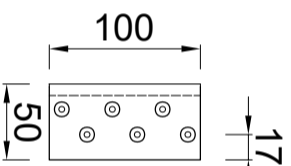

Buitenhoekklang

verzinkt staal
Doorsnede

Buitenhoekklang

verzinkt staal
Boveenaanzicht