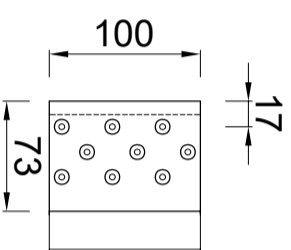

KIQ-deklijst 65/50

Artikelnummer: 0910005020: 3000mm
 Artikelnummer: 0910005025: 2000mm

Doorsnede. Schaal 1:2

Toepassingsvoorbeeld

Standard Klang

verzinkt staal
 Artikelnummer: 0990005020
 Doorsnede

Standard Klang