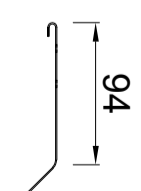

verzinkt staal
 Bovenaanzicht

Koppelstuk

Doorsnede

Koppelstuk

Bovenaanzicht

Expansieklang

van ribbelzink met koppelstuk
 Artikelnummer: 0990005034
 Doorsnede

Expansieklang

van ribbelzink met koppelstuk
 Artikelnummer: 0990005034
 Bovenaanzicht

Buitenhoek

met verzinkt stalen buitenhoekklang en
 twee koppelstukken
 Artikelnummer: 0990005033
 Bovenaanzicht

Binnenhoek

met verzinkt stalen binnenhoekklang en
 twee koppelstukken
 Artikelnummer: 0990005035
 Bovenaanzicht