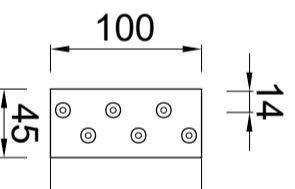

Binnenhoekklang

verzinkt staal
Doorsnede

Binnenhoekklang

verzinkt staal
Bovenaanzicht