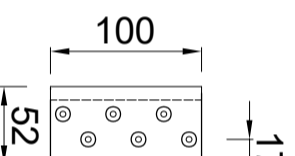

Buitenhoekklang

verzinkt staal
Doorsnede

Buitenhoekklang

verzinkt staal
Bovenaanzicht