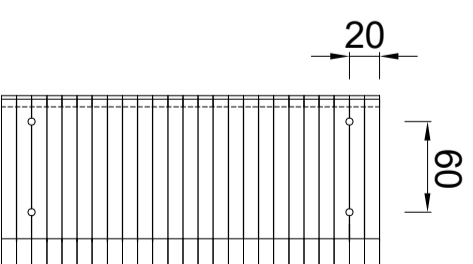

KIQ-deklijst 85/50

Artikelnummer: 090005030: 3000mm
 Artikelnummer: 090005035: 2000mm

Doorsnede. Schaal 1:2

Toepassingsvoorbeeld

Standaard Klang

verzinkt staal
 Artikelnummer: 0990005030
 Doorsnede

Standaard Klang

verzinkt staal
 Bovenaanzicht

Koppelstuk

Doorsnede

Koppelstuk

Bovenaanzicht

Expansieklang

van ribbelzink met koppelstuk
 Artikelnummer: 0990005034
 Doorsnede

Expansieklang