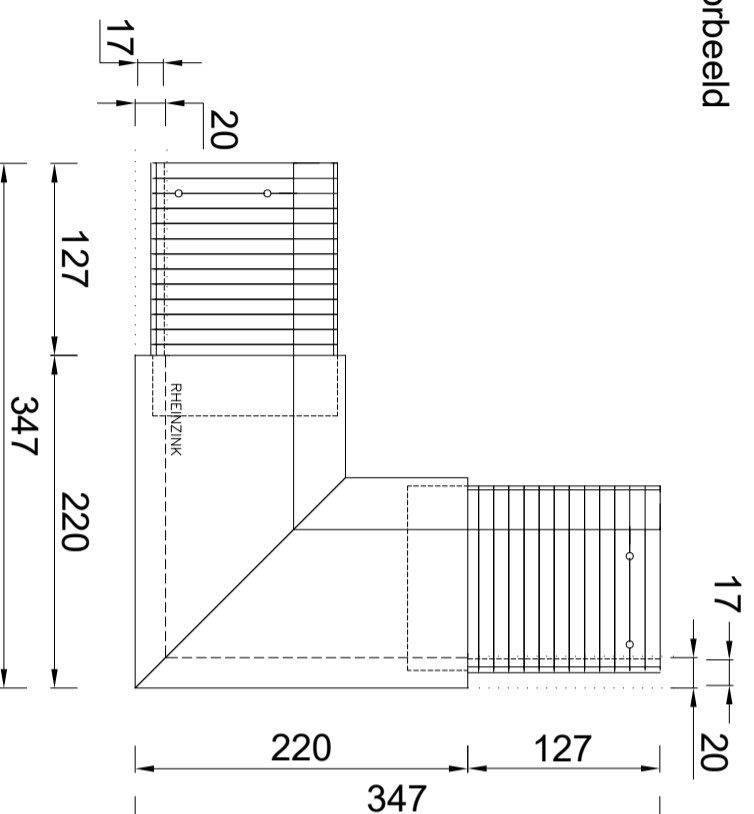

KIQ-deklijst 85/50

Artikelnummer: 090005030: 3000mm
 Artikelnummer: 090005035: 2000mm

Doorsnede. Schaal 1:2

Toepassingsvoorbeeld

Standaard Klang

verzinkt staal
 Artikelnummer: 0990005030
 Doorsnede

Standaard Klang

verzinkt staal
 Bovenaanzicht

Koppelstuk

Doorsnede

Koppelstuk

Bovenaanzicht

Expansieklang

van ribbelzink met koppelstuk
 Artikelnummer: 0990005034
 Doorsnede

Expansieklang

van ribbelzink met koppelstuk
 Artikelnummer: 0990005034
 Bovenaanzicht

Buitenhoek

met verzinkt stalen buitenhoekklang en
 twee koppelstukken
 Artikelnummer: 0990005033
 Bovenaanzicht

Binnenhoek

met verzinkt stalen binnenhoekklang en
 twee koppelstukken
 Artikelnummer: 0990005035
 Bovenaanzicht