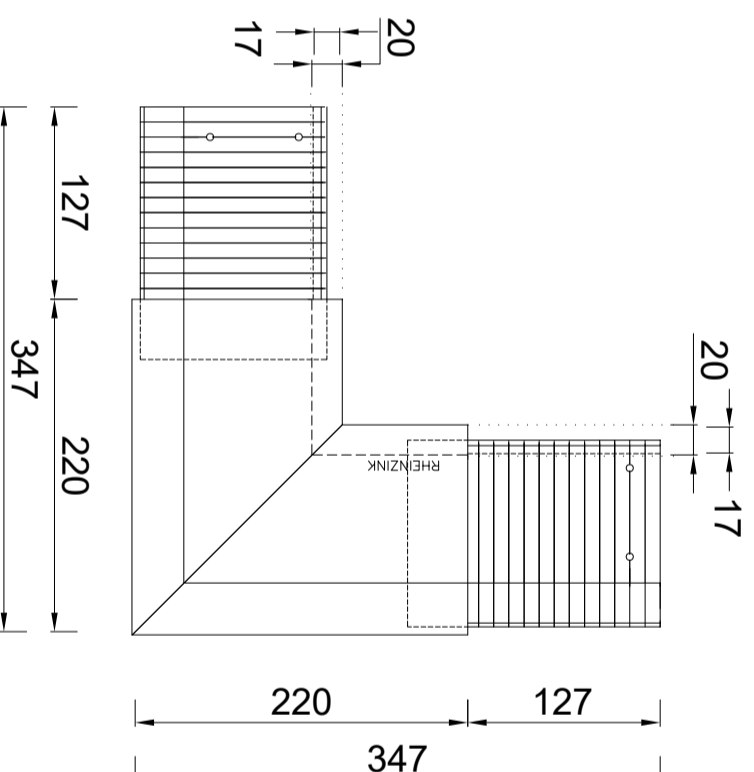

KIQ-deklijst 85/50

Artikelnummer: 090005030: 3000mm
 Artikelnummer: 090005035: 2000mm

Doorsnede. Schaal 1:2

Toepassingsvoorbeeld

Standaard Klang

verzinkt staal
 Artikelnummer: 0990005030
 Doorsnede

Standaard Klang

verzinkt staal
 Bovenaanzicht

Koppelstuk

Doorsnede

Koppelstuk

Bovenaanzicht

Expansieklang

van ribbelzink met koppelstuk
 Artikelnummer: 0990005034
 Doorsnede

Expansieklang

van ribbelzink met koppelstuk
 Artikelnummer: 0990005034
 Bovenaanzicht

Buitenhoek

met verzinkt stalen buitenhoekklang en
 twee koppelstukken
 Artikelnummer: 0990005033
 Bovenaanzicht

Binnenhoek

met verzinkt stalen binnenhoekklang en
 twee koppelstukken
 Artikelnummer: 0990005035
 Bovenaanzicht