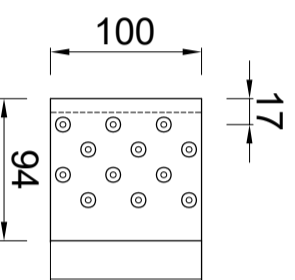

KIQ-deklijst 85/50

Artikelnummer: 090005030: 3000mm
 Artikelnummer: 090005035: 2000mm

Doorsnede. Schaal 1:2

Toepassingsvoorbeeld

Standaard Klang

verzinkt staal
 Artikelnummer: 0990005030
 Doorsnede

Standaard Klang