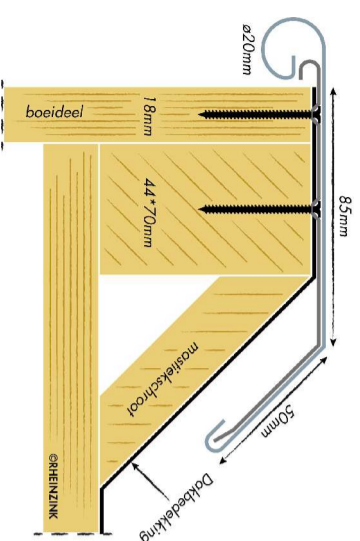

KIQ-deklijst 85/50

Artikelnummer: 090005030: 3000mm
 Artikelnummer: 090005035: 2000mm

Doorsnede. Schaal 1:2

Toepassingsvoorbeeld

Standaard Klang

verzinkt staal
 Artikelnummer: 0990005030
 Doorsnede

Standaard Klang

verzinkt staal
 Artikelnummer: 0990005030
 Bovenaanzicht

Buitenhoekklang

verzinkt staal
 Doorsnede

Buitenhoekklang

verzinkt staal
 Bovenaanzicht

Binnenhoekklang

verzinkt staal
 Doorsnede

Binnenhoekklang

verzinkt staal
 Bovenaanzicht

Koppelstuk

Doorsnede

Koppelstuk

Bovenaanzicht

Expansieklang

van ribbelzink met koppelstuk
 Artikelnummer: 0990005034
 Doorsnede

Expansieklang

van ribbelzink met koppelstuk
 Artikelnummer: 0990005034
 Bovenaanzicht

Buitenhoek

met verzinkt stalen buitenhoekklang en
 twee koppelstukken
 Artikelnummer: 0990005033
 Bovenaanzicht

Binnenhoek

met verzinkt stalen binnenhoekklang en
 twee koppelstukken
 Artikelnummer: 0990005035
 Bovenaanzicht