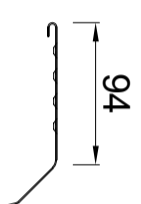

KIQ-deklijst 85/50

Artikelnummer: 090005030: 3000mm
 Artikelnummer: 090005035: 2000mm

Doorsnede. Schaal 1:2

Toepassingsvoorbeeld

Standaard Klang

verzinkt staal
 Artikelnummer: 0990005030
 Doorsnede

Standaard Klang

verzinkt staal
 Bovenaanzicht

Koppelstuk

Doorsnede

Koppelstuk

Bovenaanzicht

Expansieklang

van ribbelzink met koppelstuk
 Artikelnummer: 0990005034
 Doorsnede

Expansieklang

van ribbelzink met koppelstuk
 Artikelnummer: 0990005034
 Bovenaanzicht

Buitenhoek

met verzinkt stalen buitenhoekklang en
 twee koppelstukken
 Artikelnummer: 0990005033
 Bovenaanzicht

Binnenhoek

met verzinkt stalen binnenhoekklang en
 twee koppelstukken
 Artikelnummer: 0990005035
 Bovenaanzicht