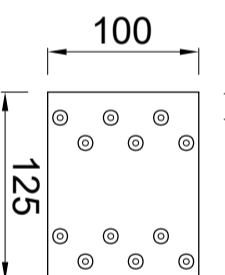

Standaard klang

verzinkt staal
Artikelnummer: 0990006120
Bovenaanzicht

Buitenhoekklang

verzinkt staal
Bovenaanzicht

Binnenhoekklang

verzinkt staal
Bovenaanzicht

Koppelstuk

Bovenaanzicht