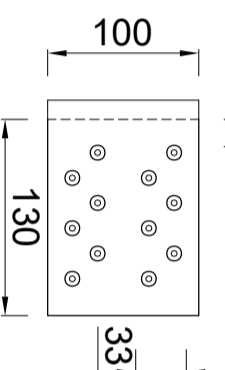

Quick-fix-deklijst 125/40mm 90 graden

Artikelnummer: 0910006120: 3000mm
 Artikelnummer: 0910006125: 2000mm

Standaard klang

verzinkt staal
 Artikelnummer: 0990006120
 Doorsnede

Buitenhoekklang

verzinkt staal
 Doorsnede

Binnenhoekklang

verzinkt staal
 Doorsnede

Koppelstuk

Doorsnede

Expansieklang

van ribbelzink met koppelstuk
 Artikelnummer: 0990006124
 Doorsnede

Standaard klang

verzinkt staal
 Artikelnummer: 0990006120
 Bovenaanzicht

Buitenhoekklang

verzinkt staal
 Bovenaanzicht

Binnenhoekklang

verzinkt staal
 Bovenaanzicht

Koppelstuk

Bovenaanzicht

Toepassingsvoorbeeld

Buitenhoek

RHEINZINK Quick-fix deklijst
 model 125/40

PRODUCTBLAD

Naam

Maten in mm en bij benadering. Wijzigingen en
 drukfouten voorbehouden. Aan deze tekening
 kunnen geen rechten ontleend worden. Gebruik
 van deze informatie is alleen toegestaan na
 schriftelijke toestemming van Wentzel BV.