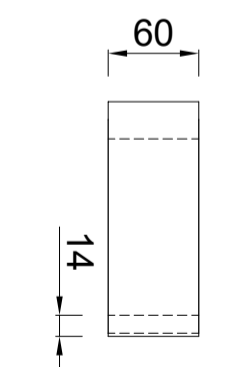

Standaard klang

verzinkt staal
Artikelnummer: 0990006120
Bovenaanzicht

Buitenhoekklang

verzinkt staal
Bovenaanzicht

Binnenhoekklang

verzinkt staal
Bovenaanzicht

Koppelstuk

Bovenaanzicht