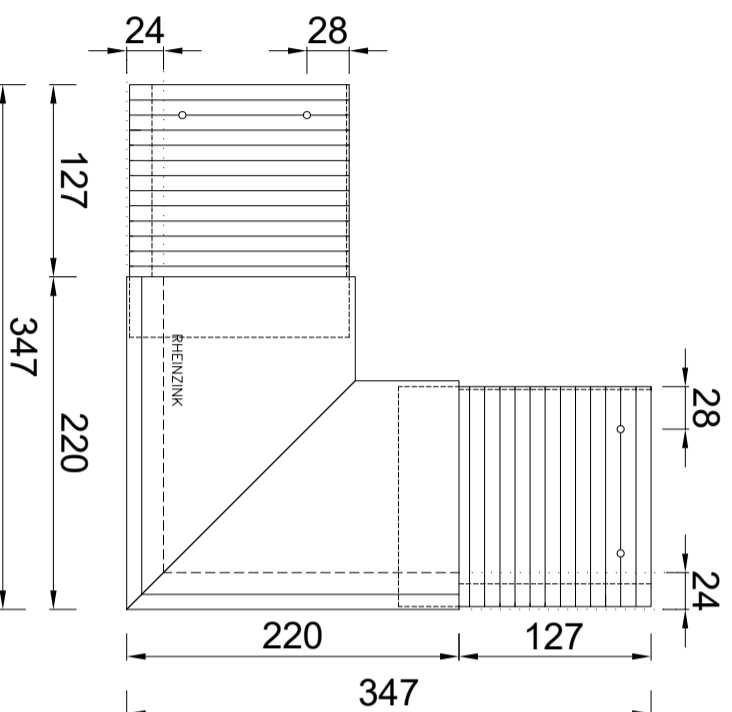

Quick-fix-deklijst 125/40mm 90 graden

Artikelnummer: 0910006120: 3000mm
 Artikelnummer: 0910006125: 2000mm

Standaard klang

verzinkt staal
 Artikelnummer: 0990006120
 Doorsnede

Buitenhoekklang

verzinkt staal
 Doorsnede

Buitenhoekklang

verzinkt staal
 Bovenaanzicht

Binnenhoekklang

verzinkt staal
 Bovenaanzicht

Koppelstuk

Bovenaanzicht

Toepassingsvoorbeeld

Buitenhoek

met verzinkt stalen buitenhoekklang en
 twee koppelstukken
 Artikelnummer: 0990006123
 Bovenaanzicht

Binnenhoek

met verzinkt stalen binnenhoekklang en
 twee koppelstukken
 Artikelnummer: 0990006125
 Bovenaanzicht

Tekeningnummer	0910.105.Q125
datum	05.06.23
form.	A3
schaal	1:5
get.	TB