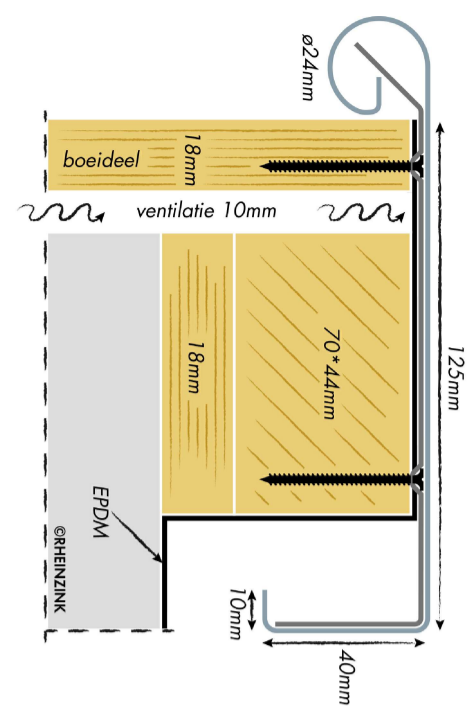

Quick-fix-deklijst 125/40mm 90 graden

Artikelnummer: 0910006120: 3000mm
 Artikelnummer: 0910006125: 2000mm

Standaard klang

verzinkt staal
 Artikelnummer: 0990006120
 Doorsnede

Buitenhoekklang

verzinkt staal
 Doorsnede

Buitenhoekklang

verzinkt staal
 Bovenaanzicht

Binnenhoekklang

verzinkt staal
 Bovenaanzicht

Koppelstuk

Bovenaanzicht

Toepassingsvoorbeeld

Buitenhoek

RHEINZINK Quick-fix deklijst
 model 125/40

PRODUCTBLAD

Naam

Maten in mm en bij benadering. Wijzigingen en
 drukfouten voorbehouden. Aan deze tekening
 kunnen geen rechten ontleend worden. Gebruik
 van deze informatie is alleen toegestaan na
 schriftelijke toestemming van Wentzel BV.