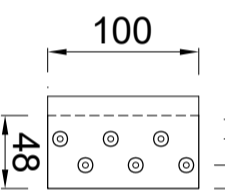

Standaard klang

verzinkt staal
Artikelnummer: 0990006120
Bovenaanzicht

Buitenhoekklang

verzinkt staal
Bovenaanzicht

Binnenhoekklang

verzinkt staal
Bovenaanzicht

Koppelstuk

Bovenaanzicht