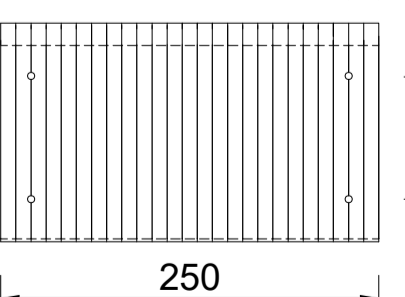

Standaard klang

verzinkt staal
Artikelnummer: 0990006120
Bovenaanzicht

Buitenhoekklang

verzinkt staal
Bovenaanzicht

Binnenhoekklang

verzinkt staal
Bovenaanzicht

Koppelstuk

Bovenaanzicht