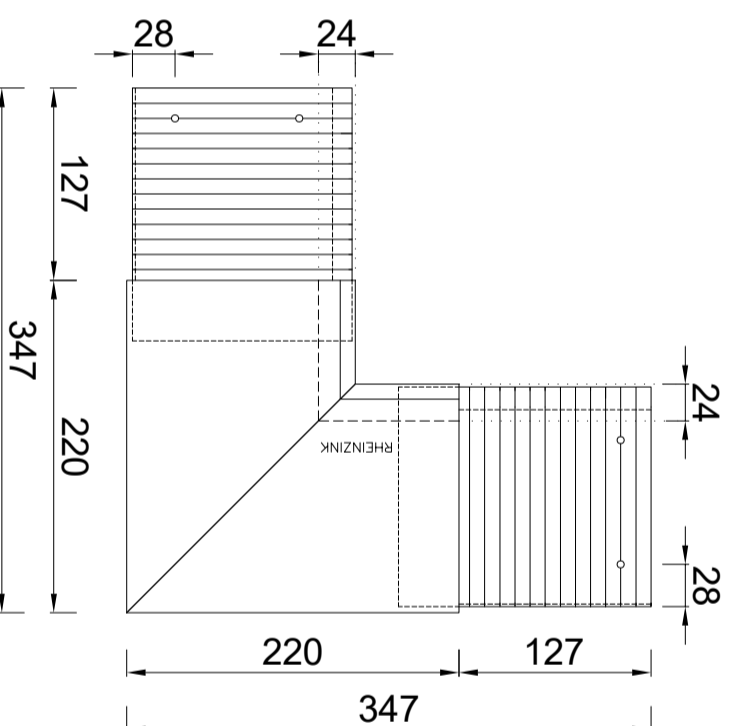

Quick-fix-deklijst 125/40mm 90 graden

Artikelnummer: 0910006120: 3000mm
 Artikelnummer: 0910006125: 2000mm

Standaard klang

verzinkt staal
 Artikelnummer: 0990006120
 Doorsnede

Buitenhoekklang

verzinkt staal
 Doorsnede

Buitenhoekklang

verzinkt staal
 Bovenaanzicht

Binnenhoekklang

verzinkt staal
 Bovenaanzicht

Koppelstuk

Bovenaanzicht

Toepassingsvoorbeeld

Buitenhoek

met verzinkt stalen buitenhoekklang en
 twee koppelstukken
 Artikelnummer: 0990006123
 Bovenaanzicht

Binnenhoek

met verzinkt stalen binnenhoekklang en
 twee koppelstukken
 Artikelnummer: 0990006125
 Bovenaanzicht

RHEINZINK Quick-fix deklijst
 model 125/40

PRODUCTBLAD

Naam

Maten in mm en bij benadering. Wijzigingen en
 drukfouten voorbehouden. Aan deze tekening
 kunnen geen rechten ontleend worden. Gebruik
 van deze informatie is alleen toegestaan na
 schriftelijke toestemming van Wentzel BV.