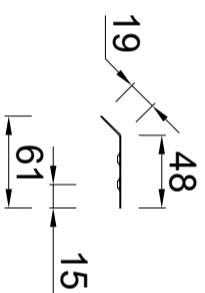

Quick-fix-deklijst 45/40mm 90 graden

Artikelnummer: 0910006090: 3000mm
 Artikelnummer: 0910006095: 2000mm
 Doorsnede. Schaal 1:2

Toepassingsvoorbeeld

Standaard klank

verzinkt staal
 Artikelnummer: 0990006090
 Doorsnede

Binnenhoekklank

verzinkt staal
 Bovenanzicht

Koppelstuk

Bovenanzicht

Koppelstuk

Doorsnede

Expansieklank

van ribbelzink met koppelstuk
 Artikelnummer: 0990006094
 Doorsnede

met verzinkt stalen binnenhoekklank en
 twee koppelstukken
 Artikelnummer: 0990006095
 Bovenanzicht

RHEINZINK Quick-Fix deklijst
model 45/40mm 90 graden

PRODUCTBLAD

Naam

Maten in mm en bij benadering. Wijzigingen en
 drukfouten voorbehouden. Aan deze tekening
 kunnen geen rechten ontleend worden. Gebruik
 van deze informatie is alleen toegestaan na
 schriftelijke toestemming van Wentzel BV.

Artikelnummer	0910.105.045
Tekeningnummer	0910.105.045
form.	A3
schaal	1:5
get.	TB
datum	05.06.23