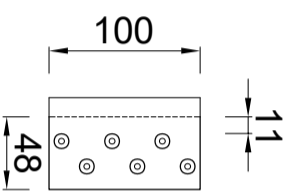

Standaard klank

verzinkt staal
Artikelnummer: 0990006090
Bovenanzicht