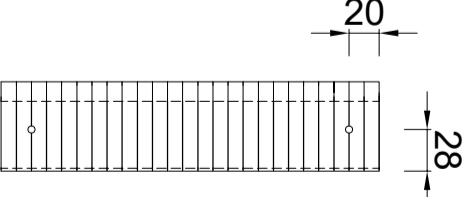

Quick-fix-deklijst 45/40mm 90 graden

Artikelnummer: 0910006090: 3000mm
 Artikelnummer: 0910006095: 2000mm
 Doorsnede. Schaal 1:2

Toepassingsvoorbeeld

Standaard klank

verzinkt staal
 Artikelnummer: 0990006090
 Doorsnede

Binnenhoekklank

verzinkt staal
 Bovenanzicht

Koppelstuk

Bovenanzicht

Koppelstuk

Doorsnede

Expansieklank

van ribbelzink met koppelstuk
 Artikelnummer: 0990006094
 Doorsnede

met verzinkt stalen binnenhoekklank en
 twee koppelstukken
 Artikelnummer: 0990006095
 Bovenanzicht

RHEINZINK Quick-Fix deklijst
model 45/40mm 90 graden

PRODUCTBLAD

Naam

Maten in mm en bij benadering. Wijzigingen en
 drukfouten voorbehouden. Aan deze tekening
 kunnen geen rechten ontleend worden. Gebruik
 van deze informatie is alleen toegestaan na
 schriftelijke toestemming van Wentzel BV.