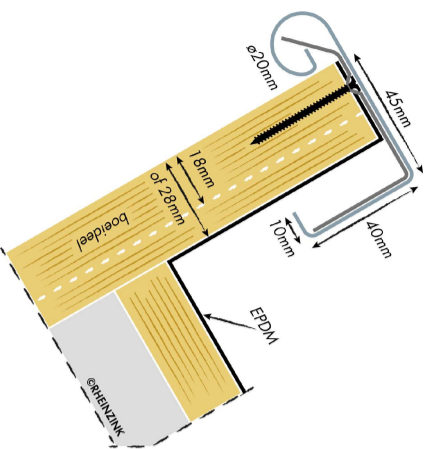

Quick-fix-deklijst 45/40mm 90 graden

Artikelnummer: 0910006090: 3000mm
 Artikelnummer: 0910006095: 2000mm
 Doorsnede. Schaal 1:2

Toepassingsvoorbeeld

Standaard klank

verzinkt staal
 Artikelnummer: 0990006090
 Doorsnede

Buitenhoekklank

verzinkt staal
 Doorsnede

Binnenhoekklank

verzinkt staal
 Doorsnede

Standaard klank

verzinkt staal
 Artikelnummer: 0990006090
 Bovenanzicht

Buitenhoekklank

verzinkt staal
 Bovenanzicht

Binnenhoekklank

verzinkt staal
 Bovenanzicht

Koppelstuk

Bovenanzicht

Koppelstuk

Doorsnede

Expansieklank

van ribbelzink met koppelstuk
 Artikelnummer: 0990006094
 Doorsnede

met verzinkt stalen binnenhoekklank en
 twee koppelstukken
 Artikelnummer: 0990006095
 Bovenanzicht

RHEINZINK Quick-Fix deklijst
model 45/40mm 90 graden

PRODUCTBLAD

Naam

Maten in mm en bij benadering. Wijzigingen en
 drukfouten voorbehouden. Aan deze tekening
 kunnen geen rechten ontleend worden. Gebruik
 van deze informatie is alleen toegestaan na
 schriftelijke toestemming van Wentzel BV.