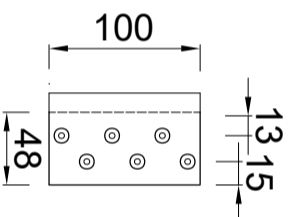

Quick-fix-deklijst 45/40mm 90 graden

Artikelnummer: 0910006090: 3000mm
Artikelnummer: 0910006095: 2000mm
Doorsnede. Schaal 1:2

Toepassingsvoorbeeld

Standaard klank

verzinkt staal
Artikelnummer: 0990006090
Doorsnede

Buitenhoekklank

verzinkt staal
Doorsnede

Binnenhoekklank

verzinkt staal
Doorsnede

Standaard klank

verzinkt staal
Artikelnummer: 0990006090
Bovenanzicht

Buitenhoekklank

verzinkt staal
Bovenanzicht

Binnenhoekklank

verzinkt staal
Bovenanzicht

Koppelstuk

Bovenanzicht

Koppelstuk

Doorsnede

Expansieklank

van ribbelzink met koppelstuk
Artikelnummer: 0990006094
Doorsnede

Expansieklank

van ribbelzink met koppelstuk
Artikelnummer: 0990006094
Bovenanzicht

Buitenhoek

met verzinkt stalen buitenhoekklank en
twee koppelstukken
Artikelnummer: 0990006093
Bovenanzicht

Binnenhoek

met verzinkt stalen binnenhoekklank en
twee koppelstukken
Artikelnummer: 0990006095
Bovenanzicht

RHEINZINK Quick-Fix deklijst
model 45/40mm 90 graden

PRODUCTBLAD

Naam

Maten in mm en bij benadering. Wijzigingen en
drukfouten voorbehouden. Aan deze tekening
kunnen geen rechten ontleend worden. Gebruik
van deze informatie is alleen toegestaan na
schriftelijke toestemming van Wentzel BV.

Artikelnummer	0910.105.045
Tekeningnummer	0910.105.045
form.	A3
schaal	1:5
get.	TB
datum	05.06.23