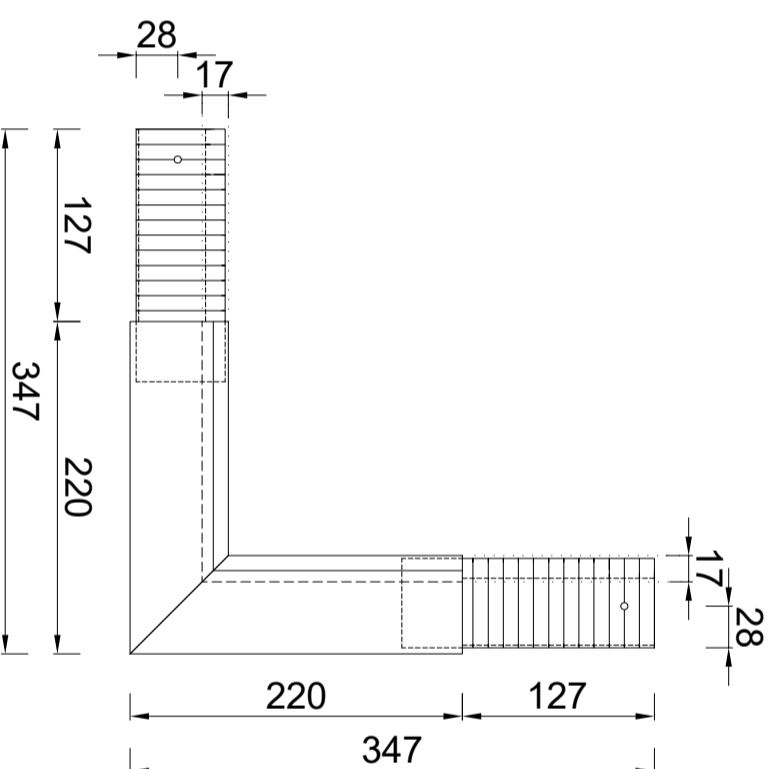

Binnenhoek

met verzinkt stalen binnenhoekklank en
twee koppelstukken
Artikelnummer: 0990006095
Bovenanzicht

RHEINZINK Quick-Fix deklijst
model 45/40mm 90 graden

PRODUCTBLAD

Naam

Maten in mm en bij benadering. Wijzigingen en
drukfouten voorbehouden. Aan deze tekening
kunnen geen rechten ontleend worden. Gebruik
van deze informatie is alleen toegestaan na
schriftelijke toestemming van Wentzel BV.

Artikelnummer	0910.105.045
Tekeningnummer	0910.105.045
form.	A3
schaal	1:5
get.	TB
datum	05.06.23