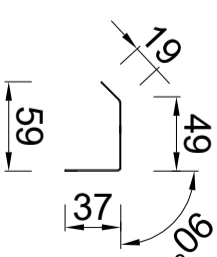

Quick-fix-deklijst 45/40mm 90 graden

Artikelnummer: 0910006090: 3000mm
 Artikelnummer: 0910006095: 2000mm
 Doorsnede. Schaal 1:2

Toepassingsvoorbeeld

Standaard klank

verzinkt staal
 Artikelnummer: 0990006090
 Doorsnede

Binnenhoekklank

verzinkt staal
 Bovenanzicht

Koppelstuk

Bovenanzicht

Koppelstuk

Doorsnede

Expansieklank

van ribbelzink met koppelstuk
 Artikelnummer: 0990006094
 Doorsnede

met verzinkt stalen binnenhoekklank en
 twee koppelstukken
 Artikelnummer: 0990006095
 Bovenanzicht

RHEINZINK Quick-Fix deklijst
model 45/40mm 90 graden

PRODUCTBLAD

Naam

Maten in mm en bij benadering. Wijzigingen en
 drukfouten voorbehouden. Aan deze tekening
 kunnen geen rechten ontleend worden. Gebruik
 van deze informatie is alleen toegestaan na
 schriftelijke toestemming van Wentzel BV.

Artikelnummer	0910.105.045
Tekeningnummer	0910.105.045
form.	A3
schaal	1:5
get.	TB
datum	05.06.23