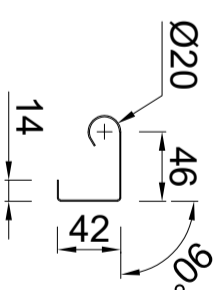

Quick-fix-deklijst 45/40mm 90 graden

Artikelnummer: 0910006090: 3000mm
 Artikelnummer: 0910006095: 2000mm
 Doorsnede. Schaal 1:2

Toepassingsvoorbeeld

Standaard klank

verzinkt staal
 Artikelnummer: 0990006090
 Doorsnede

Binnenhoekklank

verzinkt staal
 Bovenanzicht

Koppelstuk

Bovenanzicht

Koppelstuk

Doorsnede

Expansieklank

van ribbelzink met koppelstuk
 Artikelnummer: 0990006094
 Doorsnede

met verzinkt stalen binnenhoekklank en
 twee koppelstukken
 Artikelnummer: 0990006095
 Bovenanzicht

RHEINZINK Quick-Fix deklijst
model 45/40mm 90 graden

PRODUCTBLAD

Naam

Maten in mm en bij benadering. Wijzigingen en
 drukfouten voorbehouden. Aan deze tekening
 kunnen geen rechten ontleend worden. Gebruik
 van deze informatie is alleen toegestaan na
 schriftelijke toestemming van Wentzel BV.

Artikelnummer	0910.105.045
Tekeningnummer	0910.105.045
form.	A3
schaal	1:5
get.	TB
datum	05.06.23