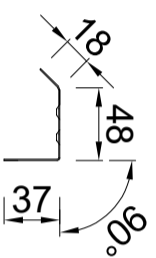

Quick-fix-deklijst 45/40mm 90 graden

Artikelnummer: 0910006090: 3000mm
 Artikelnummer: 0910006095: 2000mm
 Doorsnede. Schaal 1:2

Toepassingsvoorbeeld

Standaard klank

verzinkt staal
 Artikelnummer: 0990006090
 Doorsnede

Binnenhoekklank

verzinkt staal
 Bovenanzicht

Koppelstuk

Bovenanzicht

Koppelstuk

Doorsnede

Expansieklank

van ribbelzink met koppelstuk
 Artikelnummer: 0990006094
 Doorsnede

met verzinkt stalen binnenhoekklank en
 twee koppelstukken
 Artikelnummer: 0990006095
 Bovenanzicht

RHEINZINK Quick-Fix deklijst
model 45/40mm 90 graden

PRODUCTBLAD

Naam

Maten in mm en bij benadering. Wijzigingen en
 drukfouten voorbehouden. Aan deze tekening
 kunnen geen rechten ontleend worden. Gebruik
 van deze informatie is alleen toegestaan na
 schriftelijke toestemming van Wentzel BV.

Artikelnummer	0910.105.045
Tekeningnummer	0910.105.045
form.	A3
schaal	1:5
get.	TB
datum	05.06.23