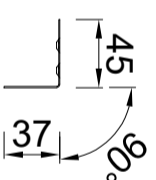

Binnenhoekklank

verzinkt staal
Doorsnede