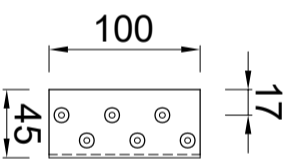

Buitenhoekklank

verzinkt staal
Bovenanzicht

Binnenhoekklank

verzinkt staal
Bovenanzicht

Koppelstuk

Bovenanzicht