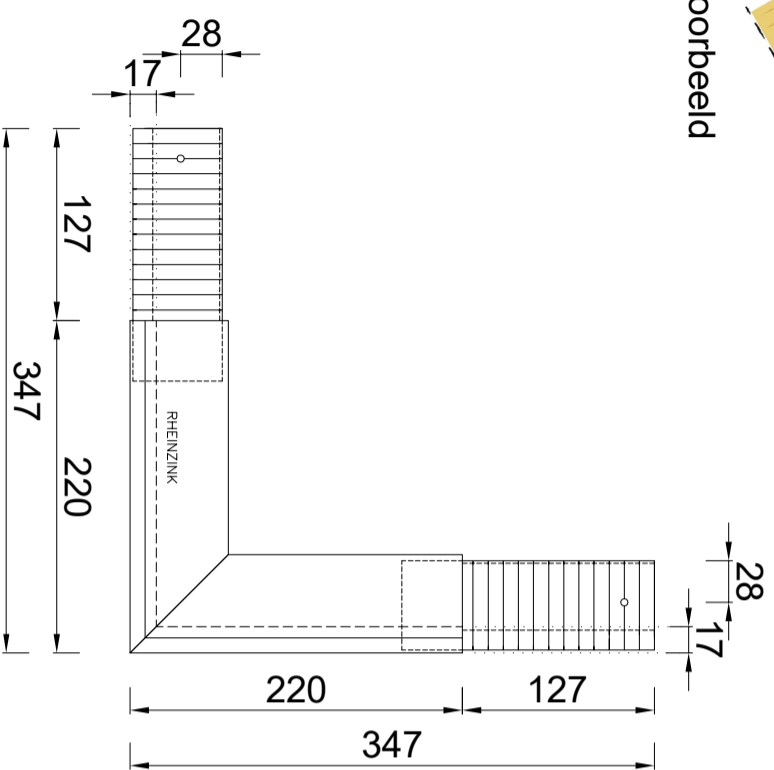

Expansieklank

van ribbelzink met koppelstuk
Artikelnummer: 0990006094
Bovenanzicht

Buitenhoek

met verzinkt stalen buitenhoekklank en
twee koppelstukken
Artikelnummer: 0990006093
Bovenanzicht