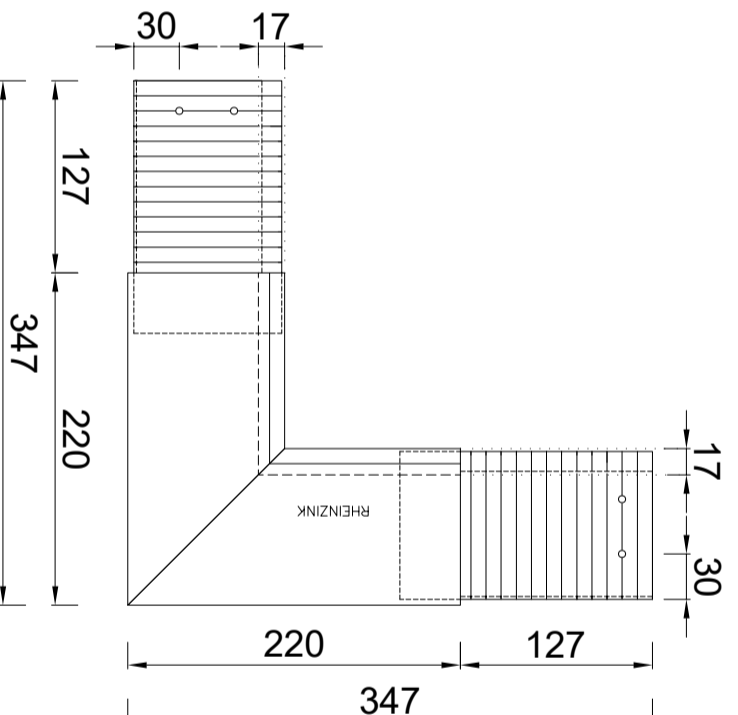

Quick-fix-deklijst 80/40mm 90 graden

Artikelnummer: 0910006100: 3000mm

Artikelnummer: 0910006105: 2000mm

Doorsnede: Schaal 1:2

Standaard klang

verzinkt staal

Artikelnummer: 0990006100

Doorsnede

Bovenaanzicht

Binnenhoek

met verzinkt stalen binnenhoekklang en twee koppelstukken

Artikelnummer: 0990006105

Bovenaanzicht

RHEINZINK Quick-fix deklijst
model 80/40mm 90 graden

Naam

PRODUCTBLAD

Tekeningnummer		0910.105.Q80	
datum	form.	schaal	get.
05.06.23	A3	1:5	TB