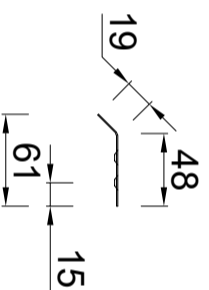

Quick-fix-deklijst 80/40mm 90 graden

Artikelnummer: 0910006100: 3000mm

Artikelnummer: 0910006105: 2000mm

Doorsnede: Schaal 1:2

Standaard klang

verzinkt staal

Artikelnummer: 0990006100

Doorsnede

Expansieklang

van ribbelzink met koppelstuk

Artikelnummer: 0990006104

Doorsnede

Toepassingsvoorbeeld

Standaard klang

verzinkt staal

Artikelnummer: 0990006100

Bovenaanzicht

Expansieklang

van ribbelzink met koppelstuk

Artikelnummer: 0990006104

Bovenaanzicht

Buithoek

met verzinkt stalen buithoekklang en twee koppelstukken

Artikelnummer: 0990006103

Bovenaanzicht

Binnenhoek

met verzinkt stalen binnenhoekklang en twee koppelstukken

Artikelnummer: 0990006105

Bovenaanzicht

RHEINZINK Quick-fix deklijst
model 80/40mm 90 graden

Naam

PRODUCTBLAD