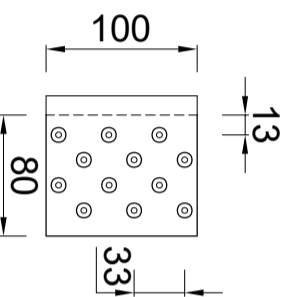

Standaard klang

verzinkt staal

Artikelnummer: 0990006100

Bovenaanzicht