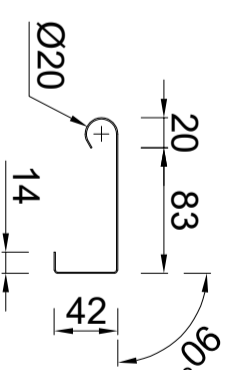

Binnenhoekklang

verzinkt staal

Doorsnede

Koppelstuk

Doorsnede