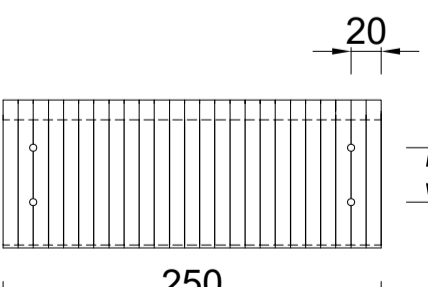

Koppelstuk

Bovenaanzicht

Expansieklang

van ribbelzink met koppelstuk

Artikelnummer: 0990006104

Bovenaanzicht