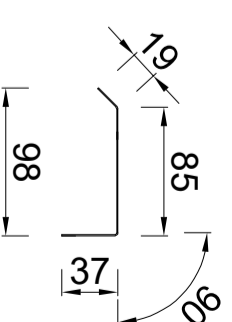

Expansieklang

van ribbelzink met koppelstuk

Artikelnummer: 0990006104

Doorsnede