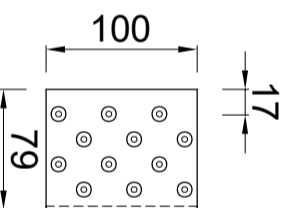

Buithoekklang

verzinkt staal

Bovenaanzicht

Binnenhoekklang

verzinkt staal

Bovenaanzicht