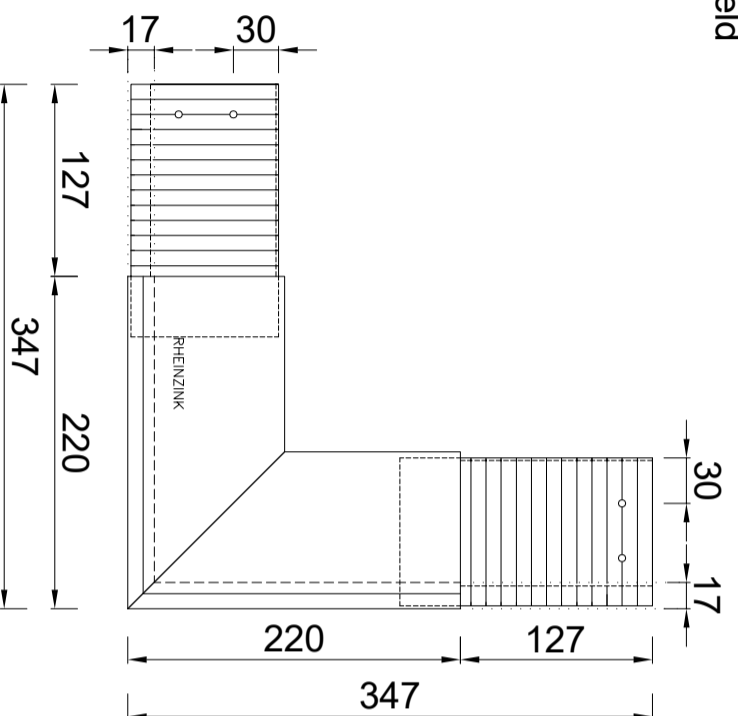

Buithoek

met verzinkt stalen buithoekklang en twee koppelstukken

Artikelnummer: 0990006103

Bovenaanzicht