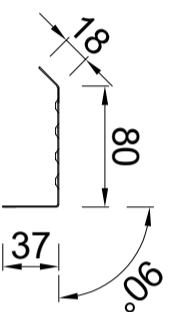

Quick-fix-deklijst 80/40mm 90 graden

Artikelnummer: 0910006100: 3000mm

Artikelnummer: 0910006105: 2000mm

Doorsnede: Schaal 1:2

Standaard klang

verzinkt staal

Artikelnummer: 0990006100

Doorsnede

Expansieklang

van ribbelzink met koppelstuk

Artikelnummer: 0990006104

Doorsnede

Toepassingsvoorbeeld

Standaard klang

verzinkt staal

Artikelnummer: 0990006100

Bovenaanzicht

Expansieklang

van ribbelzink met koppelstuk

Artikelnummer: 0990006104

Bovenaanzicht

Buithoek

met verzinkt stalen buithoekklang en twee koppelstukken

Artikelnummer: 0990006103

Bovenaanzicht

Binnenhoek

met verzinkt stalen binnenhoekklang en twee koppelstukken

Artikelnummer: 0990006105

Bovenaanzicht

RHEINZINK Quick-fix deklijst
model 80/40mm 90 graden

Naam

PRODUCTBLAD