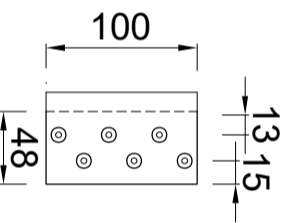

Quick-fix-deklijst 80/40mm 90 graden

Artikelnummer: 0910006100: 3000mm

Artikelnummer: 0910006105: 2000mm

Doorsnede: Schaal 1:2

Standaard klang

verzinkt staal

Artikelnummer: 0990006100

Doorsnede

Buithoekklang

verzinkt staal

Doorsnede

Binnenhoekklang

verzinkt staal

Doorsnede

Koppelstuk

Doorsnede

Expansieklang

van ribbelzink met koppelstuk

Artikelnummer: 0990006104

Doorsnede

Toepassingsvoorbeeld

Standaard klang

verzinkt staal

Artikelnummer: 0990006100

Bovenaanzicht

Buithoekklang

verzinkt staal

Bovenaanzicht

Binnenhoekklang

verzinkt staal

Bovenaanzicht

Koppelstuk

Bovenaanzicht

Expansieklang

van ribbelzink met koppelstuk

Artikelnummer: 0990006104

Bovenaanzicht

Buithoek

met verzinkt stalen buithoekklang en twee koppelstukken

Artikelnummer: 0990006103

Bovenaanzicht

Binnenhoek

met verzinkt stalen binnenhoekklang en twee koppelstukken

Artikelnummer: 0990006105

Bovenaanzicht

RHEINZINK Quick-fix deklijst
model 80/40mm 90 graden

Naam

PRODUCTBLAD

www.wentzel.nl

Maten in mm en bij benadering. Wijzigingen en drukfouten voorbehouden. Aan deze tekening kunnen geen rechten ontleend worden. Gebruik van deze informatie is alleen toegestaan na schriftelijke toestemming van Wentzel BV.

Tekeningnummer		0910.105.Q80	
datum	form.	schaal	get.
05.06.23	A3	1:5	TB