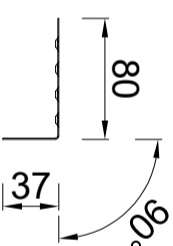

Quick-fix-deklijst 80/40mm 90 graden

Artikelnummer: 0910006100: 3000mm

Artikelnummer: 0910006105: 2000mm

Doorsnede: Schaal 1:2

Standaard klang

verzinkt staal

Artikelnummer: 0990006100

Doorsnede

Buithoekklang

verzinkt staal

Doorsnede

Binnenhoekklang

verzinkt staal

Doorsnede

Koppelstuk

Doorsnede

Expansieklang

van ribbelzink met koppelstuk

Artikelnummer: 0990006104

Doorsnede

Toepassingsvoorbeeld

Standaard klang

verzinkt staal

Artikelnummer: 0990006100

Bovenaanzicht

Buithoekklang

verzinkt staal

Bovenaanzicht

Binnenhoekklang

verzinkt staal

Bovenaanzicht

Koppelstuk

Bovenaanzicht

Expansieklang

van ribbelzink met koppelstuk

Artikelnummer: 0990006104

Bovenaanzicht

Buithoek

met verzinkt stalen buithoekklang en twee koppelstukken

Artikelnummer: 0990006103

Bovenaanzicht

Binnenhoek

met verzinkt stalen binnenhoekklang en twee koppelstukken

Artikelnummer: 0990006105

Bovenaanzicht

RHEINZINK Quick-fix deklijst
model 80/40mm 90 graden

Naam

PRODUCTBLAD

www.wentzel.nl

Maten in mm en bij benadering. Wijzigingen en drukfouten voorbehouden. Aan deze tekening kunnen geen rechten ontleend worden. Gebruik van deze informatie is alleen toegestaan na schriftelijke toestemming van Wentzel BV.

Tekeningnummer		0910.105.Q80	
datum	form.	schaal	get.
05.06.23	A3	1:5	TB