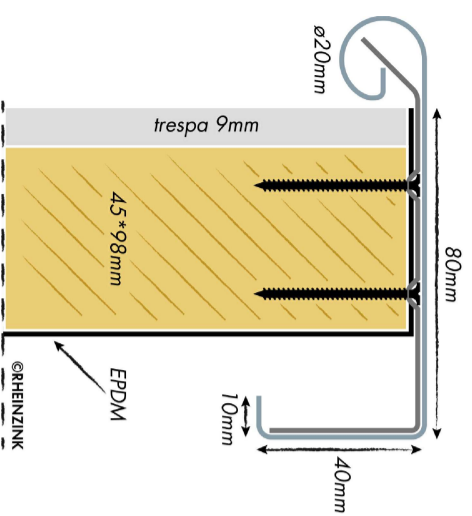

Toepassingsvoorbeeld

Standaard klang

verzinkt staal

Artikelnummer: 0990006100

Bovenaanzicht

Buithoekklang

verzinkt staal

Bovenaanzicht

Binnenhoekklang

verzinkt staal

Bovenaanzicht