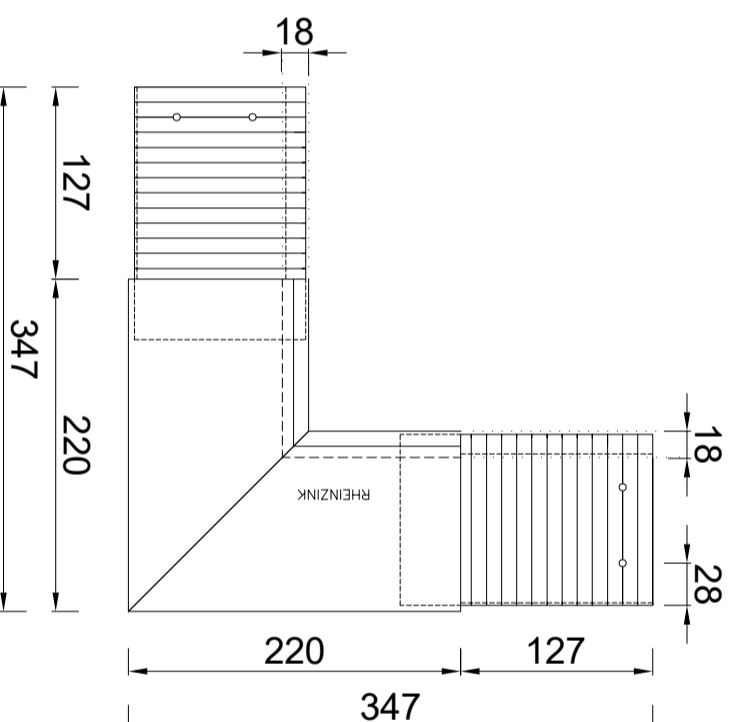

Toepassingsvoorbeeld

Buitenhoek

met verzinkt stalen buitenhoekklang en twee koppelstukken

Artikelnummer: 0990006113

Bovenaanzicht

Binnenhoek

met verzinkt stalen binnenhoekklang en twee koppelstukken

Artikelnummer: 0990006115

Bovenaanzicht

RHEINZINK Quick-fix deklijst
model 95/40

Naam

PRODUCTBLAD

Maten in mm en bij benadering. Wijzigingen en drukfouten voorbehouden. Aan deze tekening kunnen geen rechten ontleend worden. Gebruik van deze informatie is alleen toegestaan na schriftelijke toestemming van Wentzel BV.

datum	form.	schaal	get.
05.06.23	A3	1:5	TB