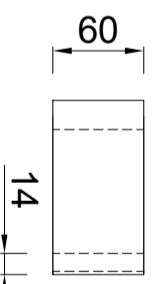

Koppelstuk

Doorsnede