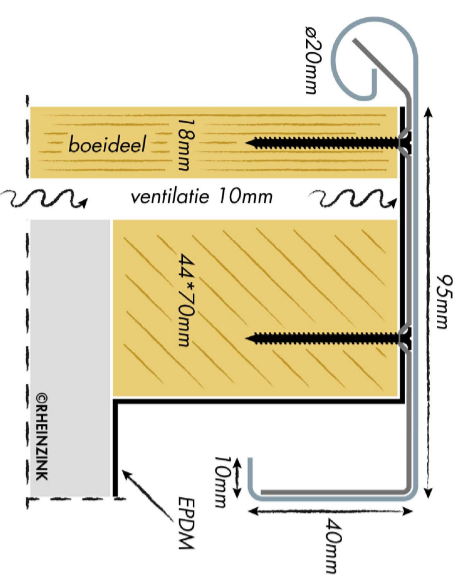

Quick-fix-deklijst 95/40mm 90 graden

Artikelnummer: 0910006110: 3000mm

Artikelnummer: 0910006115: 2000mm

Doorsnede. Schaal 1:2

Standaard Klang

Verzinkt staal

Artikelnummer: 0990006110

Doorsnede

Buitenhoekklang

Verzinkt staal

Doorsnede

Binnenhoekklang

Verzinkt staal

Doorsnede

Koppelstuk

Doorsnede

Bovenaanzicht

Binnenhoek

met verzinkt stalen binnenhoekklang en twee koppelstukken

Artikelnummer: 0990006115

Bovenaanzicht

RHEINZINK Quick-fix deklijst
model 95/40

Naam

PRODUCTBLAD