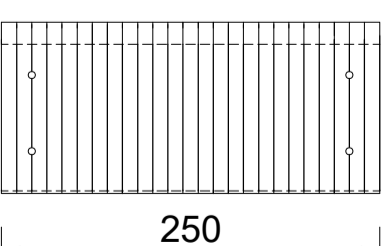

Expansieklang

van ribbelzink met koppelstuk

Artikelnummer: 0990006114

Doorsnede

Standaard Klang

Verzinkt staal

Artikelnummer: 0990006110

Bovenaanzicht

Buitenhoekklang

Verzinkt staal

Bovenaanzicht

Binnenhoekklang

Verzinkt staal

Bovenaanzicht

Koppelstuk

Bovenaanzicht

Expansieklang

van ribbelzink met koppelstuk

Artikelnummer: 0990006114

Bovenaanzicht