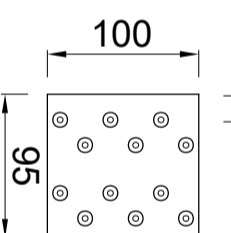

Binnenhoekklang

Verzinkt staal

Doorsnede