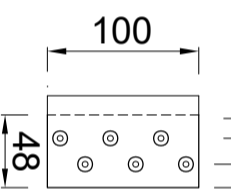

Buitenhoekklang

Verzinkt staal

Doorsnede