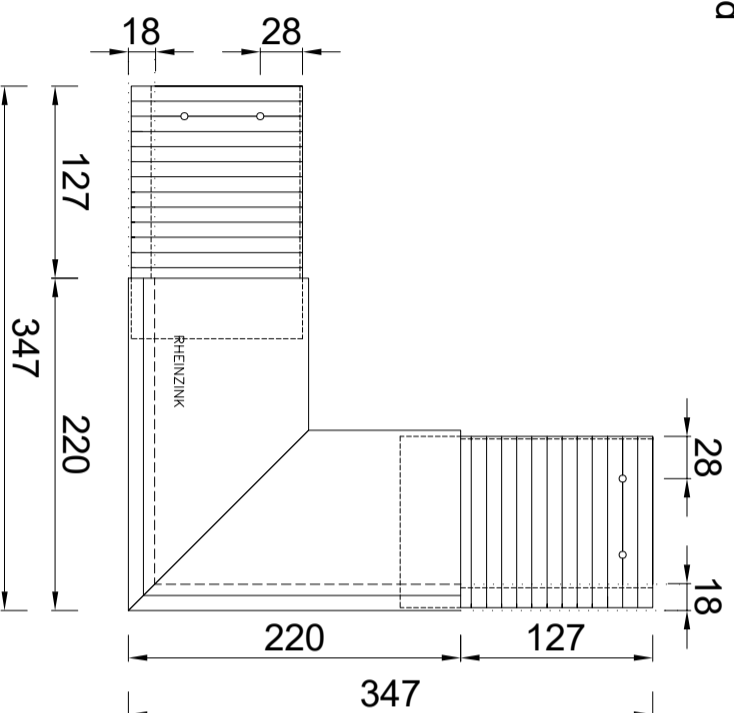

Toepassingsvoorbeeld

Buitenhoek

met verzinkt stalen buitenhoekklang en twee koppelstukken

Artikelnummer: 0990006113

Bovenaanzicht

Binnenhoek

met verzinkt stalen binnenhoekklang en twee koppelstukken

Artikelnummer: 0990006115

Bovenaanzicht

RHEINZINK Quick-fix deklijst
model 95/40

Naam

PRODUCTBLAD

Maten in mm en bij benadering. Wijzigingen en drukfouten voorbehouden. Aan deze tekening kunnen geen rechten ontleend worden. Gebruik van deze informatie is alleen toegestaan na schriftelijke toestemming van Wentzel BV.

datum	form.	schaal	get.
05.06.23	A3	1:5	TB