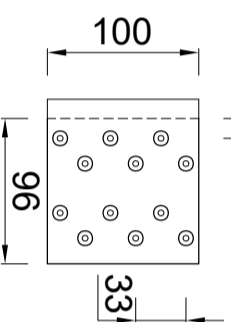

Quick-fix-deklijst 95/40mm 90 graden

Artikelnummer: 0910006110: 3000mm

Artikelnummer: 0910006115: 2000mm

Doorsnede. Schaal 1:2

Standaard Klang

Verzinkt staal

Artikelnummer: 0990006110

Doorsnede

Bovenaanzicht

Binnenhoek

met verzinkt stalen binnenhoekklang en twee koppelstukken

Artikelnummer: 0990006115

Bovenaanzicht

RHEINZINK Quick-fix deklijst
model 95/40

Naam

PRODUCTBLAD

Maten in mm en bij benadering. Wijzigingen en drukfouten voorbehouden. Aan deze tekening kunnen geen rechten ontleend worden. Gebruik van deze informatie is alleen toegestaan na schriftelijke toestemming van Wentzel BV.