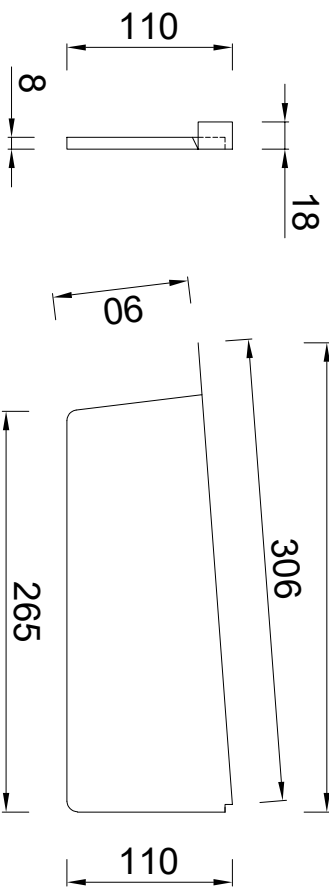

Bovenaanzicht links

Bovenaanzicht rechts

Vooraanzicht links

Zijaanzicht rechts

Vooraanzicht rechts

PRODUCTBLAD

RHEINZINK separatieschot
model B55
 links / rechts

Maten in mm en bij benadering. Wijzigingen en drukfouten voorbehouden. Aan deze tekening kunnen geen rechten ontleend worden. Gebruik van deze informatie is alleen toegestaan na schriftelijke toestemming van Wentzel BV.

Naam		Tekeningsnummer	
RHEINZINK separatieschot model B55 links / rechts		1610.301.B55	
datum	form.	schaal	get.
20.11.20	A4	1:5	PM