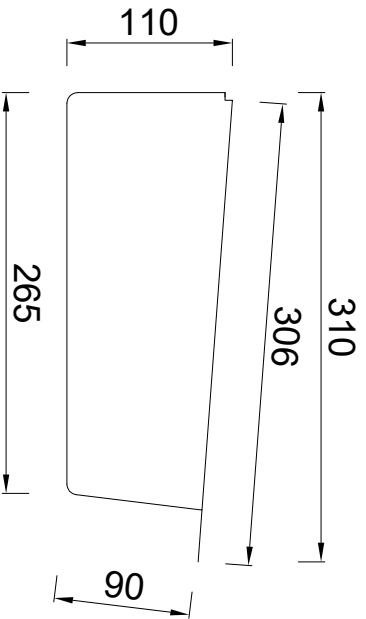

Bovenaanzicht links

Bovenaanzicht rechts

Vooraanzicht links

Zijaanzicht rechts

Vooraanzicht rechts

PRODUCTBLAD

RHEINZINK separatieschot
model B55
 links / rechts

Maten in mm en bij benadering. Wijzigingen en drukfouten voorbehouden. Aan deze tekening kunnen geen rechten ontleend worden. Gebruik van deze informatie is alleen toegestaan na schriftelijke toestemming van Wentzel BV.

Naam		Tekeningsnummer	
RHEINZINK separatieschot model B55 links / rechts		1610.301.B55	
datum	form.	schaal	get.
20.11.20	A4	1:5	PM