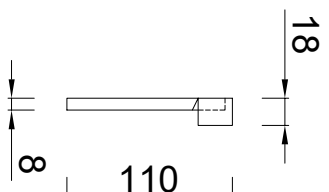

Bovenaanzicht links

Bovenaanzicht rechts

Vooraanzicht links

Zijaanzicht rechts

Vooraanzicht rechts

PRODUCTBLAD

RHEINZINK separatieschot
model B55
 links / rechts

Maten in mm en bij benadering. Wijzigingen en drukfouten voorbehouden. Aan deze tekening kunnen geen rechten ontleend worden. Gebruik van deze informatie is alleen toegestaan na schriftelijke toestemming van Wentzel BV.

Naam		Tekeningsnummer	
RHEINZINK separatieschot model B55 links / rechts		1610.301.B55	
datum	form.	schaal	get.
20.11.20	A4	1:5	PM