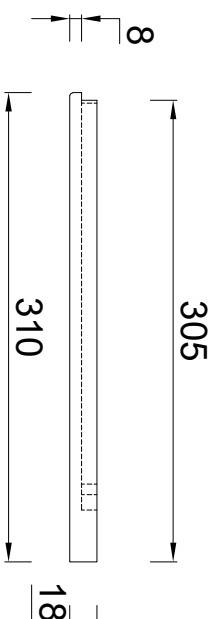

Bovenaanzicht links

Bovenaanzicht rechts

Vooraanzicht links

Zijaanzicht rechts

Vooraanzicht rechts

PRODUCTBLAD

RHEINZINK separatieschot
model B55
 links / rechts

Maten in mm en bij benadering. Wijzigingen en drukfouten voorbehouden. Aan deze tekening kunnen geen rechten ontleend worden. Gebruik van deze informatie is alleen toegestaan na schriftelijke toestemming van Wentzel BV.

Naam		Tekeningsnummer	
RHEINZINK separatieschot model B55 links / rechts		1610.301.B55	
datum	form.	schaal	get.
20.11.20	A4	1:5	PM