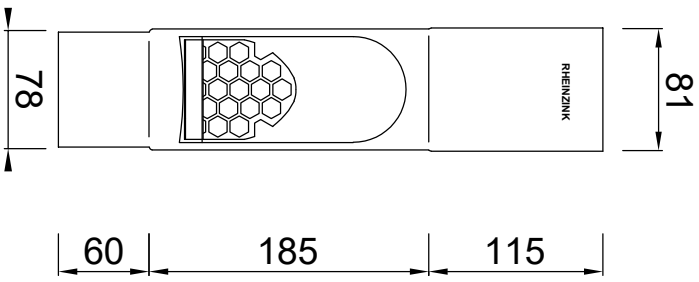

**Rooster**  
Zijaanzicht

**Rooster**  
Bovenaanzicht

**Doorsnede**

**Bovenaanzicht met rooster**

Inbouwhoogte ca.240mm

**Zijaanzicht**

**Bovenaanzicht**

**Vooraanzicht**

**RHEINZINK** bladafscheider  
model 80mm

**PRODUCTBLAD**

Maten in mm en bij benadering. Wijzigingen en drukfouten voorbehouden. Aan deze tekening kunnen geen rechten ontleend worden. Gebruik van deze informatie is alleen toegestaan na schriftelijke toestemming van Wentzel BV.

Tekeningsnummer		1635.140.BAF80	
datum	form.	schaal	get.
20.02.24	A4	1:5	TB