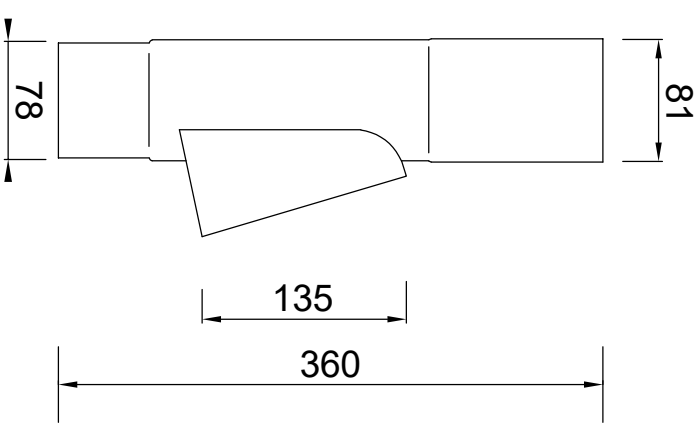

**Rooster**  
Zijaanzicht

**Rooster**  
Bovenaanzicht

**Doorsnede**

**Bovenaanzicht met rooster**

Inbouwhoogte ca.240mm

**Zijaanzicht**

**Bovenaanzicht**

**Vooraanzicht**

**RHEINZINK** bladafscheider  
model 80mm

**PRODUCTBLAD**

Maten in mm en bij benadering. Wijzigingen en drukfouten voorbehouden. Aan deze tekening kunnen geen rechten ontleend worden. Gebruik van deze informatie is alleen toegestaan na schriftelijke toestemming van Wentzel BV.

Tekeningsnummer		1635.140.BAF80	
datum	form.	schaal	get.
20.02.24	A4	1:5	TB