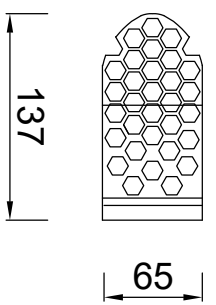

**Rooster**  
Zijaanzicht

**Rooster**  
Bovenaanzicht

**Doorsnede**

**Bovenaanzicht met rooster**

Inbouwhoogte ca.240mm

**Zijaanzicht**

**Bovenaanzicht**

**Vooraanzicht**

**RHEINZINK** bladafscheider  
model 80mm

**PRODUCTBLAD**

Maten in mm en bij benadering. Wijzigingen en drukfouten voorbehouden. Aan deze tekening kunnen geen rechten ontleend worden. Gebruik van deze informatie is alleen toegestaan na schriftelijke toestemming van Wentzel BV.

Tekeningsnummer		1635.140.BAF80	
datum	form.	schaal	get.
20.02.24	A4	1:5	TB