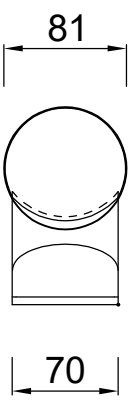

**Rooster**  
Zijaanzicht

**Rooster**  
Bovenaanzicht

**Doorsnede**

**Bovenaanzicht met rooster**

Inbouwhoogte ca.240mm

**Zijaanzicht**

**Bovenaanzicht**

**Vooraanzicht**

**RHEINZINK** bladafscheider  
model 80mm

**PRODUCTBLAD**

Maten in mm en bij benadering. Wijzigingen en drukfouten voorbehouden. Aan deze tekening kunnen geen rechten ontleend worden. Gebruik van deze informatie is alleen toegestaan na schriftelijke toestemming van Wentzel BV.

Tekeningsnummer		1635.140.BAF80	
datum	form.	schaal	get.
20.02.24	A4	1:5	TB