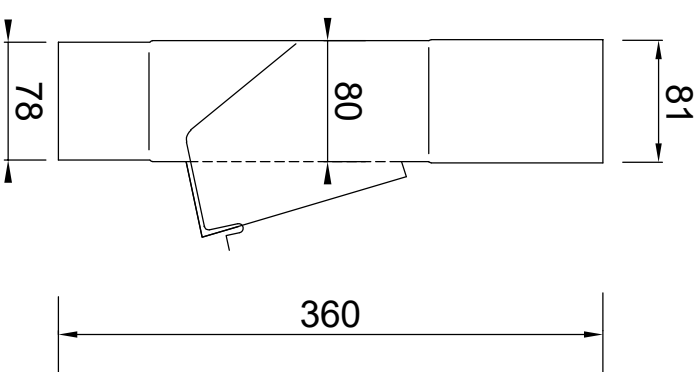

**Rooster**  
Zijaanzicht

**Rooster**  
Bovenaanzicht

**Doorsnede**

**Bovenaanzicht met rooster**

Inbouwhoogte ca.240mm

**Zijaanzicht**

**Bovenaanzicht**

**Vooraanzicht**

**RHEINZINK** bladafscheider  
model 80mm

**PRODUCTBLAD**

Maten in mm en bij benadering. Wijzigingen en drukfouten voorbehouden. Aan deze tekening kunnen geen rechten ontleend worden. Gebruik van deze informatie is alleen toegestaan na schriftelijke toestemming van Wentzel BV.

Tekeningsnummer		1635.140.BAF80	
datum	form.	schaal	get.
20.02.24	A4	1:5	TB