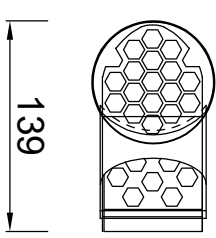

**Rooster**  
Zijaanzicht

**Rooster**  
Bovenaanzicht

**Doorsnede**

**Bovenaanzicht met rooster**

Inbouwhoogte ca.240mm

**Zijaanzicht**

**Bovenaanzicht**

**Vooraanzicht**

**RHEINZINK** bladafscheider  
model 80mm

**PRODUCTBLAD**

Maten in mm en bij benadering. Wijzigingen en drukfouten voorbehouden. Aan deze tekening kunnen geen rechten ontleend worden. Gebruik van deze informatie is alleen toegestaan na schriftelijke toestemming van Wentzel BV.

Tekeningsnummer		1635.140.BAF80	
datum	form.	schaal	get.
20.02.24	A4	1:5	TB